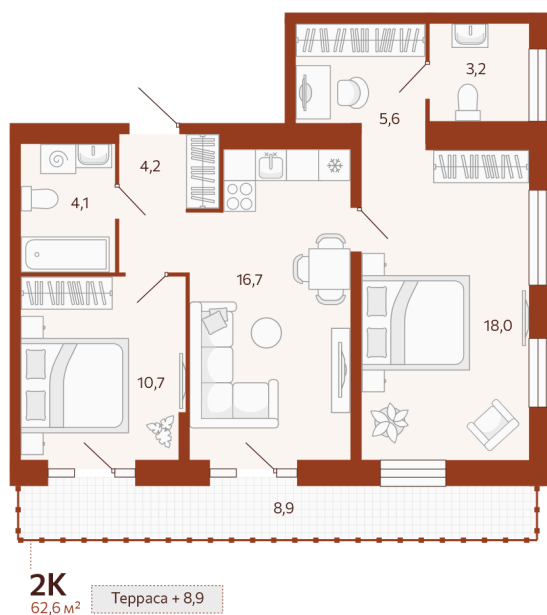

Номер: 173

2 комнатная 62.59 м²

Отсканируйте QR-код и
смотрите на сайте
мойноватор.рф

~~9 500 000 руб.~~

8 550 000 руб.

В ипотеку от 27 023 руб.

Скидка 10% на все квартиры ГП 2

железная дорога

Терраса

Мастер-спальня

Кухня-гостиная

Этаж 9

Секция ГП2 - 4 секция

Сдача 2 кв. 2026

04.05.2026 18:50 (Мск)

Не является публичной офертой, цена может быть скорректирована. Информация взята с сайта «мойноватор.рф»

На этаже 9

2 комнатная 62.59 м²

ГП-2 | 4 парадная | 9 этаж

↑ ВИД ВО ДВОР |

04.05.2026 18:50 (Мск)

Не является публичной офертой, цена может быть скорректирована. Информация взята с сайта «мойноватор.рф»

2 комнатная 62.59 м²