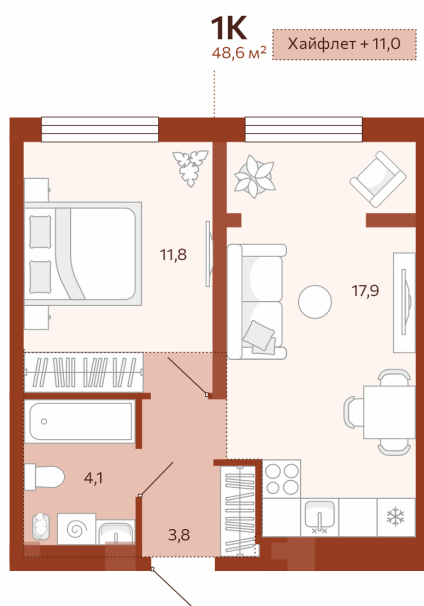

Номер: 255

# 1 комнатная 37.58 м<sup>2</sup>

Отсканируйте QR-код и  
смотрите на сайте  
мойноватор.рф

~~7 900 000 руб.~~

7 110 000 руб.

В ипотеку от 22 472 руб.

Скидка 10% на все квартиры в ГП 1

Высокие потолки

Хайфлэт

Двухуровневая

Кухня-гостиная

Этаж

1

Секция

ГП1 - 6 секция

Сдача

2 кв. 2026

# На этаже 1

1 комнатная 37.58 м<sup>2</sup>

ГП-1 | 6 секция | 4 парадная | 1 этаж

04.05.2026 17:38 (Мск)

Не является публичной офертой, цена может быть скорректирована. Информация взята с сайта «мойноватор.рф»