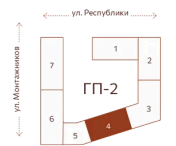

Этаж 8

Секция ГП2 - 4 секция

Сдача 2 кв. 2026

04.05.2026 16:08 (Мск)

Не является публичной офертой, цена может быть скорректирована. Информация взята с сайта «мойноватор.рф»

# На этаже 8

Студия 30.43 м<sup>2</sup>

ГП-2 | 4 парадная | 2-8 этаж

↑ ВИД ВО ДВОР |

04.05.2026 16:08 (Мск)

Не является публичной офертой, цена может быть скорректирована. Информация взята с сайта «мойноватор.рф»