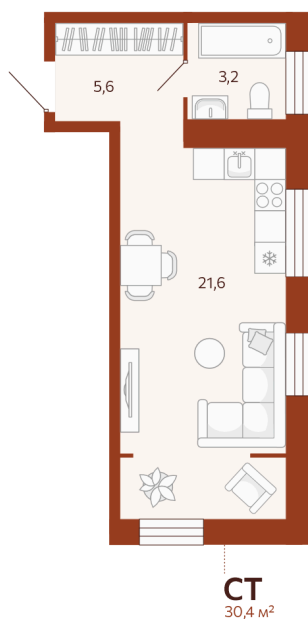

# Студия 30.43 м<sup>2</sup>

Отсканируйте QR-код и  
смотрите на сайте  
мойноватор.рф

~~5 350 000 руб.~~

4 815 000 руб.

В ипотеку от 15 219 руб.

Скидка 10% на все квартиры ГП 2

железная дорога

Кухня-гостиная

Этаж 8

Секция ГП2 - 4 секция

Сдача 2 кв. 2026

04.05.2026 16:08 (Мск)

Не является публичной офертой, цена может быть скорректирована. Информация взята с сайта «мойноватор.рф»

# На этаже 8

Студия 30.43 м<sup>2</sup>

ГП-2 | 4 парадная | 2-8 этаж

↑ ВИД ВО ДВОР |

04.05.2026 16:08 (Мск)

Не является публичной офертой, цена может быть скорректирована. Информация взята с сайта «мойноватор.рф»