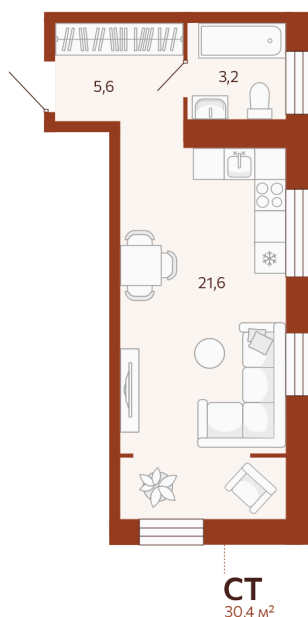

Номер: 166

Студия 30.43 м²

Отсканируйте QR-код и
смотрите на сайте
мойноватор.рф

~~5 350 000 руб.~~

4 815 000 руб.

В ипотеку от 11 397 руб.

железная дорога

Кухня-гостиная

Этаж

8

Секция

ГП2 - 4 секция

Сдача

2 кв. 2026

19.06.2026 00:53 (Мск)

Не является публичной офертой, цена может быть скорректирована.
Информация взята с сайта «мойноватор.рф».

На этаже 8

Студия 30.43 м²

ГП-2 | 4 парадная | 2-8 этаж

↑ ВИД ВО ДВОР |

19.06.2026 00:53 (Мск)

Не является публичной офертой, цена может быть скорректирована.
Информация взята с сайта «мойноватор.рф».

Студия 30.43 м²