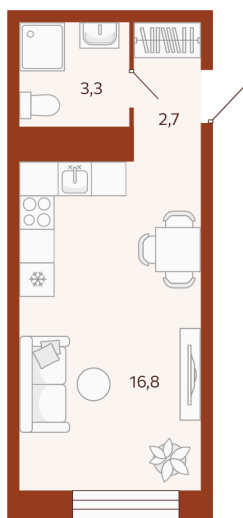

Номер: 367

Студия 22.82 м²

Отсканируйте QR-код и
смотрите на сайте
мойноватор.рф

СТ
22,8 м²

~~4 460 000 руб.~~

4 014 000 руб.

В ипотеку от 12 687 руб.

Скидка 10% на все квартиры ГП 2

Первый взнос от 500 000 ₽

вид во двор

Кухня-гостиная

Этаж

9

Секция

ГП2 - 7 секция

Сдача

2 кв. 2026

04.05.2026 17:32 (Мск)

Не является публичной офертой, цена может быть скорректирована. Информация взята с сайта «мойноватор.рф»

На этаже 9

Студия 22.82 м²

ГП - 2 | 7 парадная | 6-9 этаж

04.05.2026 17:32 (Мск)