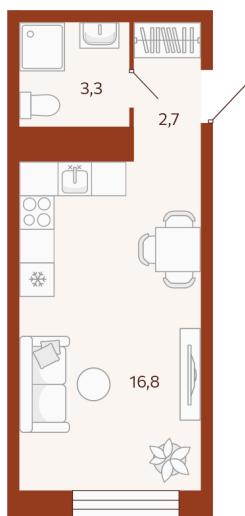

Номер: 367

Студия 22.82 м²

Отсканируйте QR-код и
смотрите на сайте
мойноватор.рф

СТ
22,8 м²

~~4 460 000 руб.~~

4 014 000 руб.

В ипотеку **от 9 501 руб.**

вид во двор

Кухня-гостиная

Этаж

9

Секция

ГП2 - 7 секция

Сдача

2 кв. 2026

19.06.2026 00:56 (Мск)

Не является публичной офертой, цена может быть скорректирована.
Информация взята с сайта «мойноватор.рф».

На этаже 9

Студия 22.82 м²

ГП - 2 | 7 парадная | 6-9 этаж

↓ ВИД ВО ДВОР ↓

19.06.2026 00:56 (Мск)

Не является публичной офертой, цена может быть скорректирована.
Информация взята с сайта «мойноватор.рф».