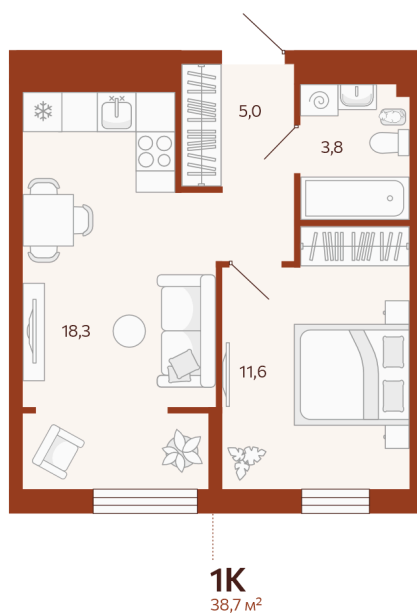

Номер: 65

Отсканируйте QR-код и
смотрите на сайте
мойноватор.рф

1 комнатная 38.65 м²

~~6 900 000 руб.~~

6 210 000 руб.

В ипотеку от 19 628 руб.

Скидка 10% на все квартиры в ГП1

Монтажников

Кухня-гостиная

Этаж

10

Секция

ГП1 - 2 секция

Сдача

2 кв. 2026

04.05.2026 14:42 (Мск)

Не является публичной офертой, цена может быть скорректирована. Информация взята с сайта «мойноватор.рф»

На этаже 10

1 комнатная 38.65 м²

ГП - 1 | 2 секция | 1 парадная | 4, 6, 8, 10 этаж

↑ ВИД ВО ДВОР ↑

04.05.2026 14:42 (Мск)