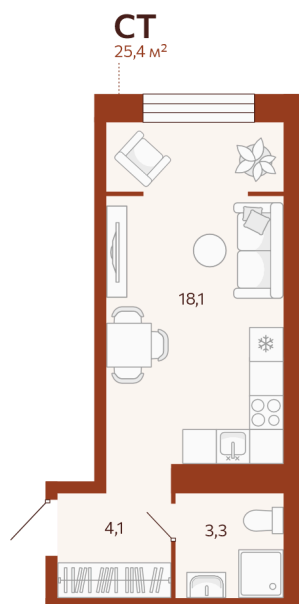

Номер: 281

Студия 25.44 м²

Отсканируйте QR-код и
смотрите на сайте
мойноватор.рф

~~4 660 000 руб.~~

4 194 000 руб.

В ипотеку от 13 256 руб.

Скидка 10% на все квартиры ГП 2

Монтажников

Кухня-гостиная

Этаж

11

Секция

ГП2 - 6 секция

Сдача

2 кв. 2026

04.05.2026 18:47 (Мск)

Не является публичной офертой, цена может быть скорректирована. Информация взята с сайта «мойноватор.рф»

На этаже 11

Студия 25.44 м²

ГП-2 | 6 парадная | 3-11 этаж

04.05.2026 18:47 (Мск)

Не является публичной офертой, цена может быть скорректирована. Информация взята с сайта «мойноватор.рф»