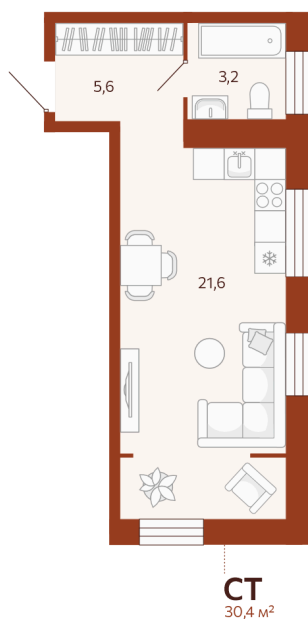

Номер: 159

Студия 30.43 м²

Отсканируйте QR-код и
смотрите на сайте
мойноватор.рф

~~5 350 000 руб.~~

4 815 000 руб.

В ипотеку от 15 219 руб.

Скидка 10% на все квартиры ГП 2

железная дорога

Кухня-гостиная

Этаж

7

Секция

ГП2 - 4 секция

Сдача

2 кв. 2026

04.05.2026 14:44 (Мск)

Не является публичной офертой, цена может быть скорректирована. Информация взята с сайта «мойноватор.рф»

На этаже 7

Студия 30.43 м²

ГП-2 | 4 парадная | 2-8 этаж

↑ ВИД ВО ДВОР |

04.05.2026 14:44 (Мск)

Не является публичной офертой, цена может быть скорректирована. Информация взята с сайта «мойноватор.рф»