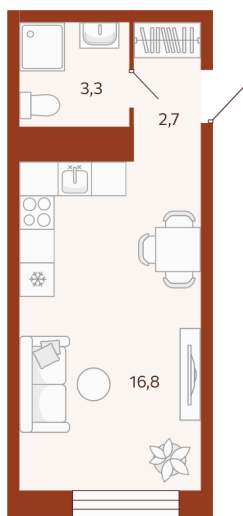

Номер: 307

Студия 22.82 м²

Отсканируйте QR-код и
смотрите на сайте
мойноватор.рф

СТ
22,8 м²

~~4 460 000 руб.~~

4 014 000 руб.

В ипотеку от 12 687 руб.

Скидка 10% на все квартиры ГП 2

Первый взнос от 500 000 ₽

вид во двор

Кухня-гостиная

Этаж

3

Секция

ГП2 - 7 секция

Сдача

2 кв. 2026

04.05.2026 16:01 (Мск)

Не является публичной офертой, цена может быть скорректирована. Информация взята с сайта «мойноватор.рф»

На этаже 3

Студия 22.82 м²

ГП - 2 | 7 парадная | 3-5 этаж

04.05.2026 16:01 (Мск)