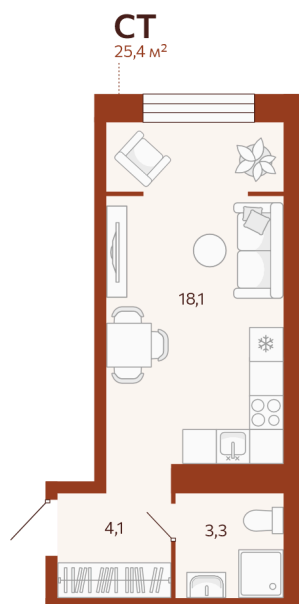

Номер: 259

Студия 25.44 м²

Отсканируйте QR-код и
смотрите на сайте
мойноватор.рф

~~4 660 000 руб.~~

4 194 000 руб.

В ипотеку от 13 256 руб.

Скидка 10% на все квартиры ГП 2

Первый взнос от 500 000 ₽

Монтажников

Кухня-гостиная

Этаж

9

Секция

ГП2 - 6 секция

Сдача

2 кв. 2026