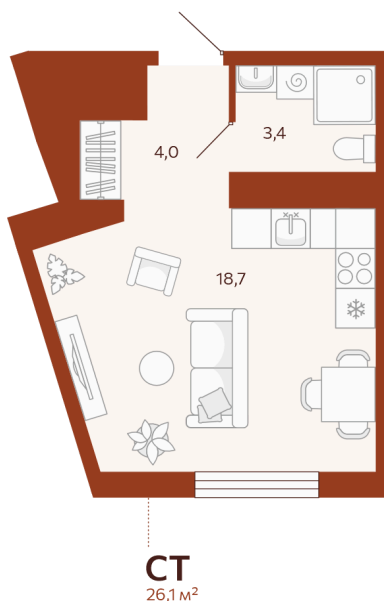

Номер: 306

Студия 26.05 м²

Отсканируйте QR-код и
смотрите на сайте
мойноватор.рф

~~4 800 000 руб.~~

4 320 000 руб.

В ипотеку от 13 654 руб.

Скидка 10% на все квартиры в ГП1

Первый взнос от 500 000 Р

вид во двор

Кухня-гостиная

Этаж

5

Секция

ГП1 - 6 секция

Сдача

2 кв. 2026

04.05.2026 17:40 (Мск)

Не является публичной офертой, цена может быть скорректирована. Информация взята с сайта «мойноватор.рф»

На этаже 5

Студия 26.05 м²

ГП-1 | 6 секция | 4 парадная | 2-5 этаж

04.05.2026 17:40 (Мск)