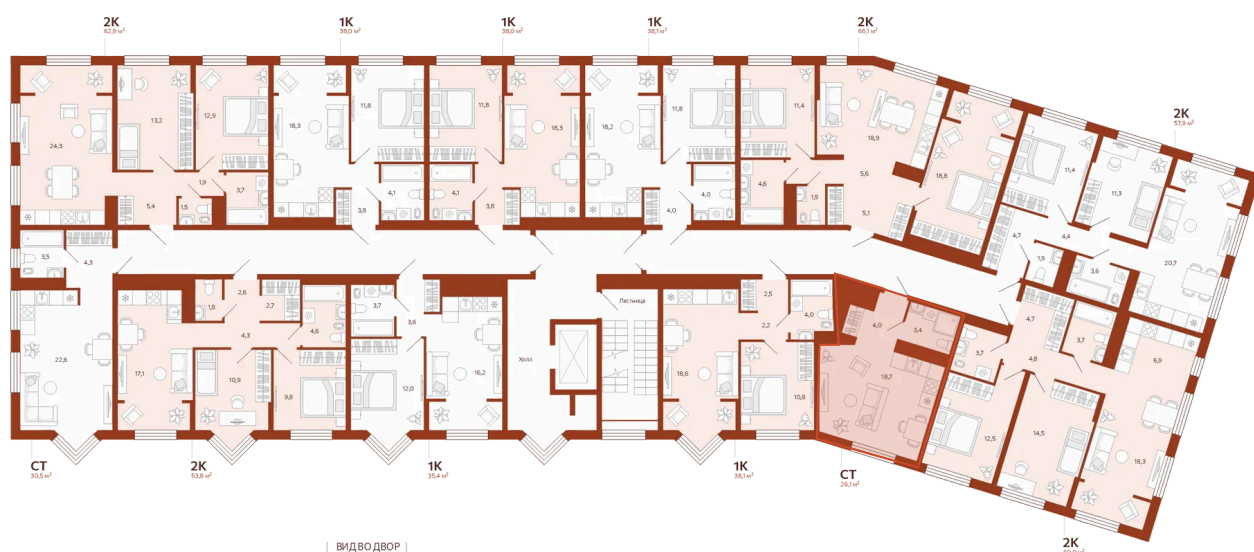

вид во двор

Кухня-гостиная

Этаж

5

Секция

ГП1 - 6 секция

Сдача

2 кв. 2026

04.05.2026 17:40 (Мск)

Не является публичной офертой, цена может быть скорректирована. Информация взята с сайта «мойноватор.рф»

На этаже 5

Студия 26.05 м²

ГП-1 | 6 секция | 4 парадная | 2-5 этаж

04.05.2026 17:40 (Мск)