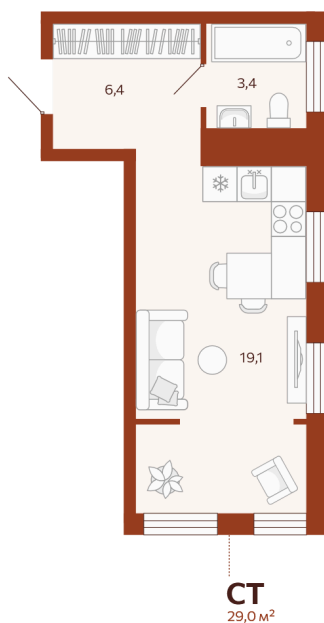

Номер: 28

Студия 28.95 м²

Отсканируйте QR-код и
смотрите на сайте
мойноватор.рф

~~5 260 000 руб.~~

4 734 000 руб.

В ипотеку от 14 963 руб.

Скидка 10% на все квартиры в ГП1

Первый взнос от 500 000 Р

Монтажников

Кухня-гостиная

Этаж

5

Секция

ГП1 - 2 секция

Сдача

2 кв. 2026