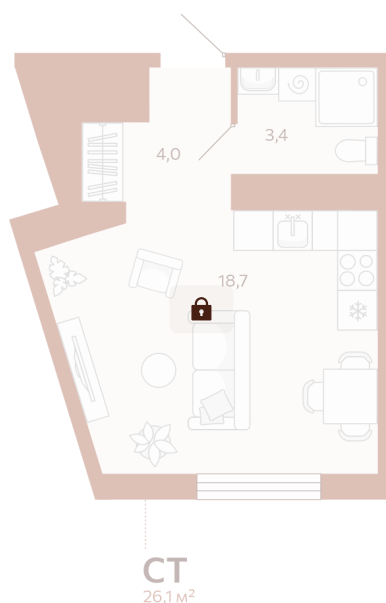

Номер: 330

Студия 26.05 м²

Отсканируйте QR-код и
смотрите на сайте
мойноватор.рф

0 руб.

Цена по запросу

вид во двор

Кухня-гостиная

Этаж	7	Секция	ГП1 - 6 секция
Сдача	2 кв. 2026		

19.06.2026 00:50 (Мск)

Не является публичной офертой, цена может быть скорректирована.
Информация взята с сайта «мойноватор.рф».

На этаже 7

Студия 26.05 м²

ГП-1 | 6 секция | 4 парадная | 7-8 этаж

19.06.2026 00:50 (Мск)