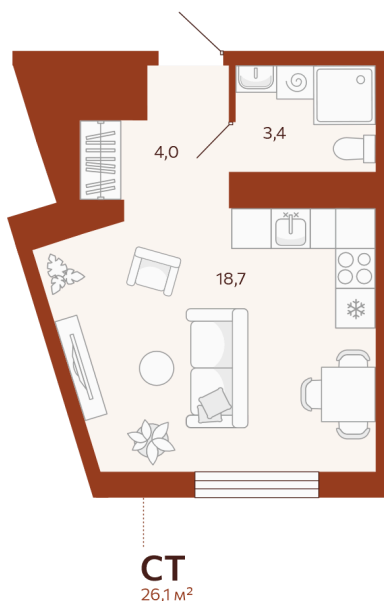

Номер: 330

Студия 26.05 м²

Отсканируйте QR-код и
смотрите на сайте
мойноватор.рф

~~4 800 000 руб.~~

4 320 000 руб.

В ипотеку от 13 654 руб.

Скидка 10% на все квартиры в ГП 1

Первый взнос от 500 000 Р

вид во двор

Кухня-гостиная

Этаж

7

Секция

ГП1 - 6 секция

Сдача

2 кв. 2026