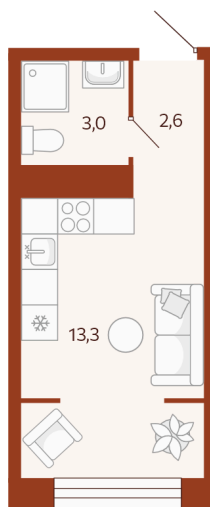

Номер: 185

Студия 18.87 м²

Отсканируйте QR-код и
смотрите на сайте
мойноватор.рф

СТ
18,9 м²

~~3 800 000 руб.~~

3 420 000 руб.

В ипотеку от 10 810 руб.

Скидка 10% на все квартиры ГП 2

Первый взнос от 500 000 ₽

вид во двор

Кухня-гостиная

Этаж

2

Секция

ГП2 - 6 секция

Сдача

2 кв. 2026

04.05.2026 16:01 (Мск)

Не является публичной офертой, цена может быть скорректирована. Информация взята с сайта «мойноватор.рф»

На этаже 2

Студия 18.87 м²

ГП-2 | 6 парадная | 2 этаж

04.05.2026 16:01 (Мск)