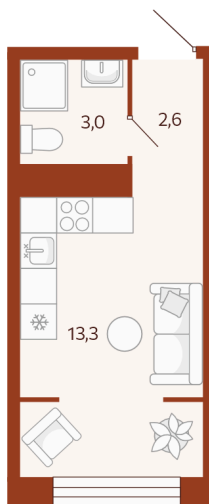

Номер: 185

Студия 18.87 м²

Отсканируйте QR-код и
смотрите на сайте
мойноватор.рф

СТ
18,9 м²

~~3 800 000 руб.~~

3 420 000 руб.

В ипотеку от 8 095 руб.

вид во двор

Кухня-гостиная

Этаж

2

Секция

ГП2 - 6 секция

Сдача

2 кв. 2026

18.06.2026 23:56 (Мск)

Не является публичной офертой, цена может быть скорректирована.
Информация взята с сайта «мойноватор.рф».

На этаже 2

Студия 18.87 м²

ГП-2 | 6 парадная | 2 этаж

| ВИД ВО ДВОР |

18.06.2026 23:56 (Мск)

Не является публичной офертой, цена может быть скорректирована.
Информация взята с сайта «мойноватор.рф».