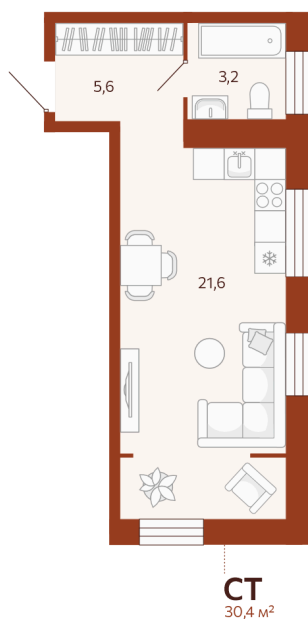

Номер: 124

Студия 30.43 м²

Отсканируйте QR-код и
смотрите на сайте
мойноватор.рф

~~5 250 000 руб.~~

4 725 000 руб.

В ипотеку от 14 934 руб.

Скидка 10% на все квартиры ГП 2

Первый взнос от 500 000 ₽

железная дорога

Кухня-гостиная

Этаж	2	Секция	ГП2 - 4 секция
Сдача	2 кв. 2026		

04.05.2026 17:28 (Мск)

Не является публичной офертой, цена может быть скорректирована. Информация взята с сайта «мойноватор.рф»

На этаже 2

Студия 30.43 м²

ГП-2 | 4 парадная | 2-8 этаж

↑ ВИД ВО ДВОР |

04.05.2026 17:28 (Мск)

Не является публичной офертой, цена может быть скорректирована. Информация взята с сайта «мойноватор.рф»

Студия 30.43 м²