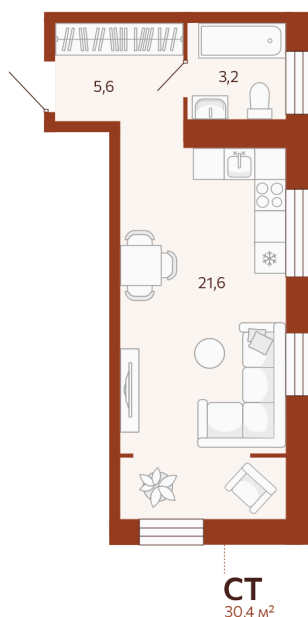

Номер: 124

Студия 30.43 м²

Отсканируйте QR-код и
смотрите на сайте
мойноватор.рф

~~5 250 000 руб.~~

4 725 000 руб.

В ипотеку от 11 184 руб.

железная дорога

Кухня-гостиная

Этаж 2

Секция ГП2 - 4 секция

Сдача 2 кв. 2026

19.06.2026 01:38 (Мск)

Не является публичной офертой, цена может быть скорректирована.
Информация взята с сайта «мойноватор.рф».

На этаже 2

Студия 30.43 м²

ГП-2 | 4 парадная | 2-8 этаж

↑ ВИД ВО ДВОР |

19.06.2026 01:38 (Мск)

Не является публичной офертой, цена может быть скорректирована.
Информация взята с сайта «мойноватор.рф».

Студия 30.43 м²

19.06.2026 01:38 (Мск)

Не является публичной офертой, цена может быть скорректирована.
Информация взята с сайта «мойноватор.рф».