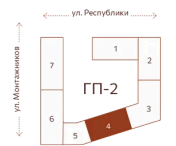

# На этаже 2

Студия 30.43 м<sup>2</sup>

ГП-2 | 4 парадная | 2-8 этаж

↑ ВИД ВО ДВОР |

20.06.2026 11:41 (Мск)

Не является публичной офертой, цена может быть скорректирована.  
Информация взята с сайта «мойноватор.рф».