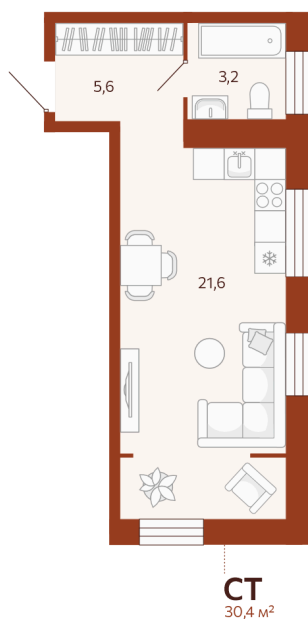

# Студия 30.43 м<sup>2</sup>

Отсканируйте QR-код и  
смотрите на сайте  
мойноватор.рф

~~5 250 000 руб.~~

4 725 000 руб.

В ипотеку от 11 184 руб.

железная дорога

Кухня-гостиная

Этаж 2

# На этаже 2

Студия 30.43 м<sup>2</sup>

ГП-2 | 4 парадная | 2-8 этаж

↑ ВИД ВО ДВОР |

20.06.2026 11:41 (Мск)

Не является публичной офертой, цена может быть скорректирована.  
Информация взята с сайта «мойноватор.рф».