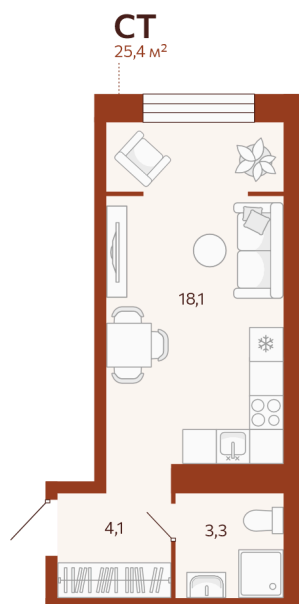

Номер: 226

Студия 25.44 м²

Отсканируйте QR-код и
смотрите на сайте
мойноватор.рф

~~4 660 000 руб.~~

4 194 000 руб.

В ипотеку от 13 256 руб.

Скидка 10% на все квартиры ГП 2

Первый взнос от 500 000 ₽

Монтажников

Кухня-гостиная

Этаж

6

Секция

ГП2 - 6 секция

Сдача

2 кв. 2026

04.05.2026 17:54 (Мск)

Не является публичной офертой, цена может быть скорректирована. Информация взята с сайта «мойноватор.рф»

На этаже 6

Студия 25.44 м²

ГП-2 | 6 парадная | 3-11 этаж

04.05.2026 17:54 (Мск)