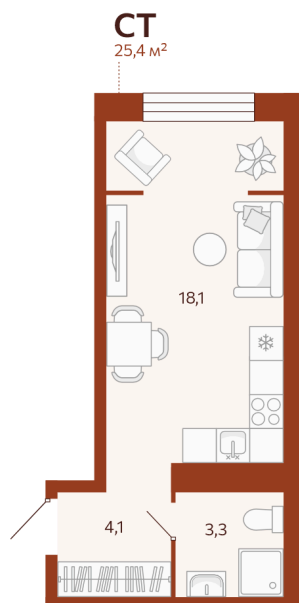

Номер: 226

Студия 25.44 м²

Отсканируйте QR-код и
смотрите на сайте
мойноватор.рф

~~4 660 000 руб.~~

4 194 000 руб.

В ипотеку от 9 927 руб.

Монтажников

Кухня-гостиная

Этаж

6

Секция

ГП2 - 6 секция

Сдача

2 кв. 2026

19.06.2026 00:38 (Мск)

Не является публичной офертой, цена может быть скорректирована.
Информация взята с сайта «мойноватор.рф».

На этаже 6

Студия 25.44 м²

ГП-2 | 6 парадная | 3-11 этаж

| ВИД ВО ДВОР |

19.06.2026 00:38 (Мск)

Не является публичной офертой, цена может быть скорректирована.
Информация взята с сайта «мойноватор.рф».

Студия 25.44 м²