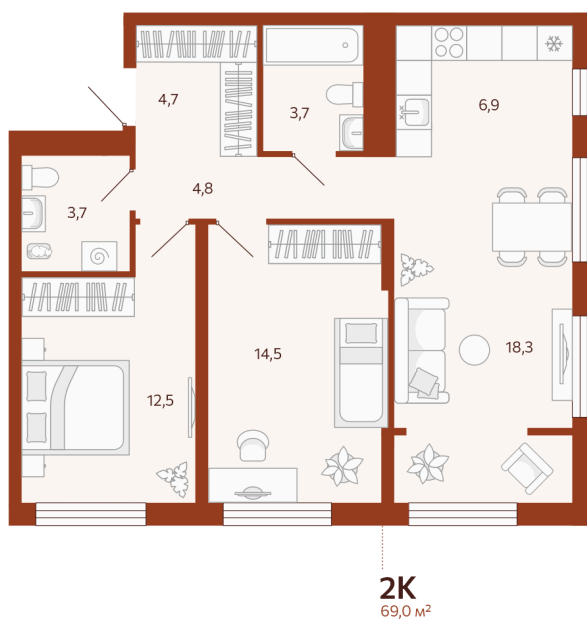

Номер: 269

2 комнатная 69.02 м²

Отсканируйте QR-код и
смотрите на сайте
мойноватор.рф

~~9 200 000 руб.~~

8 280 000 руб.

В ипотеку от 26 170 руб.

Скидка 10% на все квартиры в ГП1

вид во двор

Кухня-гостиная

Этаж 2

Секция ГП1 - 6 секция

Сдача 2 кв. 2026

04.05.2026 14:51 (Мск)

Не является публичной офертой, цена может быть скорректирована. Информация взята с сайта «мойноватор.рф»

На этаже 2

2 комнатная 69.02 м²

ГП-1 | 6 секция | 4 парадная | 2-5 этаж

04.05.2026 14:51 (Мск)

Не является публичной офертой, цена может быть скорректирована. Информация взята с сайта «мойноватор.рф»

2 комнатная 69.02 м²

04.05.2026 14:51 (Мск)