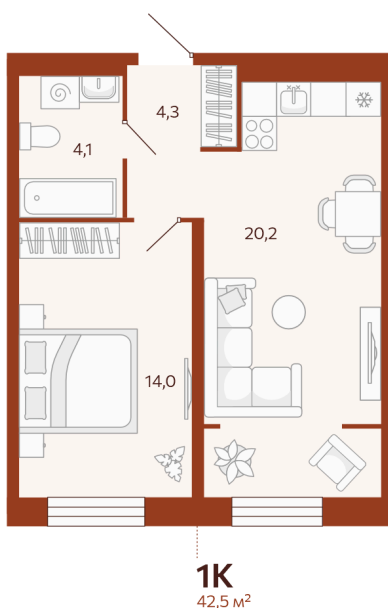

Номер: 125

Отсканируйте QR-код и
смотрите на сайте
мойноватор.рф

1 комнатная 42.54 м²

~~7 200 000 руб.~~

6 480 000 руб.

В ипотеку от 20 481 руб.

Скидка 10% на все квартиры ГП 2

железная дорога

Кухня-гостиная

Этаж 2

Секция ГП2 - 4 секция

Сдача 2 кв. 2026

04.05.2026 17:37 (Мск)

Не является публичной офертой, цена может быть скорректирована. Информация взята с сайта «мойноватор.рф»

На этаже 2

1 комнатная 42.54 м²

ГП-2 | 4 парадная | 2-8 этаж

↑ ВИД ВО ДВОР |

04.05.2026 17:37 (Мск)

Не является публичной офертой, цена может быть скорректирована. Информация взята с сайта «мойноватор.рф»

1 комнатная 42.54 м²

04.05.2026 17:37 (Мск)