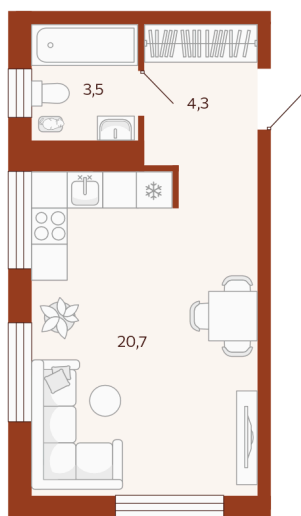

Номер: 346

Студия 28.52 м²

Отсканируйте QR-код и
смотрите на сайте
мойноватор.рф

СТ
28,5 м²

~~5 185 000 руб.~~

4 666 500 руб.

В ипотеку **от 11 045 руб.**

вид во двор

Кухня-гостиная

Этаж

9

Секция

ГП1 - 6 секция

Сдача

2 кв. 2026

19.06.2026 00:50 (Мск)

Не является публичной офертой, цена может быть скорректирована.
Информация взята с сайта «мойноватор.рф».

На этаже 9

Студия 28.52 м²

ГП-1 | 6 секция | 4 парадная | 9 этаж

19.06.2026 00:50 (Мск)

Не является публичной офертой, цена может быть скорректирована.
Информация взята с сайта «мойноватор.рф».