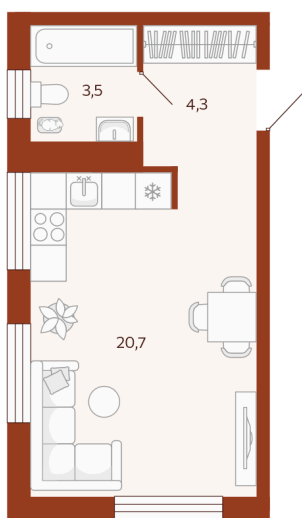

Номер: 346

Студия 28.52 м²

Отсканируйте QR-код и
смотрите на сайте
мойноватор.рф

СТ
28,5 м²

~~5 185 000 руб.~~

4 666 500 руб.

В ипотеку от 14 749 руб.

Скидка 10% на все квартиры в ГП1

Первый взнос от 500 000 Р

вид во двор

Кухня-гостиная

Этаж

9

Секция

ГП1 - 6 секция

Сдача

2 кв. 2026

04.05.2026 16:00 (Мск)

Не является публичной офертой, цена может быть скорректирована. Информация взята с сайта «мойноватор.рф»

На этаже 9

Студия 28.52 м²

ГП-1 | 6 секция | 4 парадная | 9 этаж

04.05.2026 16:00 (Мск)