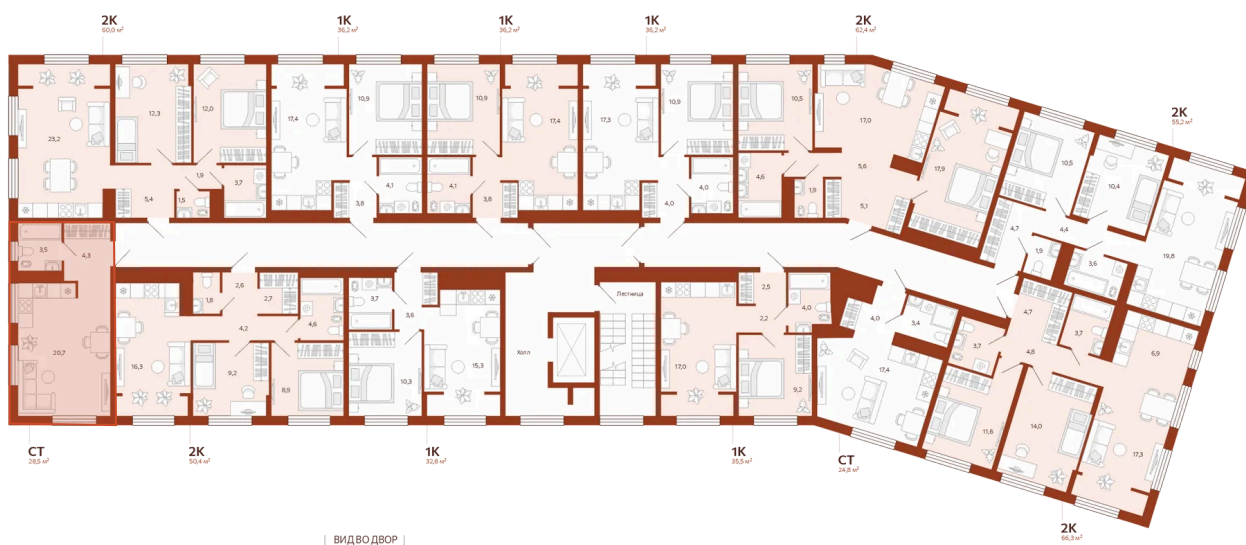

Первый взнос от 500 000 Р

вид во двор

Кухня-гостиная

Этаж

9

Секция

ГП1 - 6 секция

Сдача

2 кв. 2026

04.05.2026 16:00 (Мск)

Не является публичной офертой, цена может быть скорректирована. Информация взята с сайта «мойноватор.рф»

На этаже 9

Студия 28.52 м²

ГП-1 | 6 секция | 4 парадная | 9 этаж

04.05.2026 16:00 (Мск)