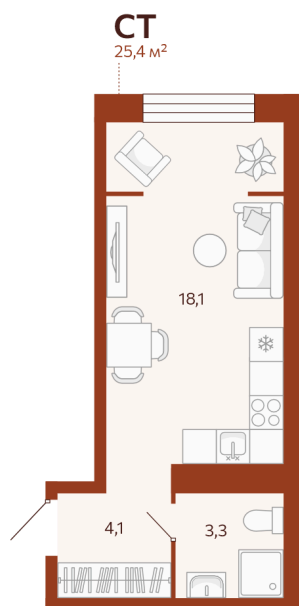

Номер: 215

Студия 25.44 м²

Отсканируйте QR-код и
смотрите на сайте
мойноватор.рф

~~4 660 000 руб.~~

4 194 000 руб.

В ипотеку от 13 256 руб.

Скидка 10% на все квартиры ГП 2

Первый взнос от 500 000 ₽

Монтажников

Кухня-гостиная

Этаж

5

Секция

ГП2 - 6 секция

Сдача

2 кв. 2026

04.05.2026 17:33 (Мск)

Не является публичной офертой, цена может быть скорректирована. Информация взята с сайта «мойноватор.рф»

На этаже 5

Студия 25.44 м²

ГП-2 | 6 парадная | 3-11 этаж

04.05.2026 17:33 (Мск)