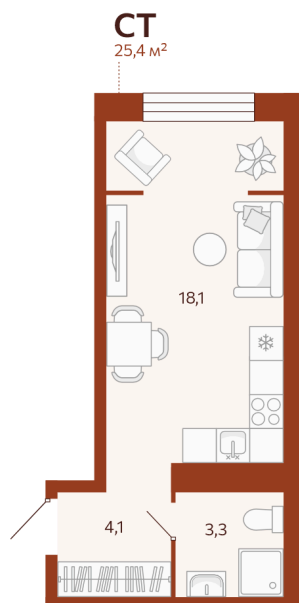

Номер: 215

Студия 25.44 м²

Отсканируйте QR-код и
смотрите на сайте
мойноватор.рф

~~4 660 000 руб.~~

4 194 000 руб.

В ипотеку от 9 927 руб.

Монтажников

Кухня-гостиная

Этаж

5

Секция

ГП2 - 6 секция

Сдача

2 кв. 2026

20.06.2026 11:37 (Мск)

Не является публичной офертой, цена может быть скорректирована.
Информация взята с сайта «мойноватор.рф».

На этаже 5

Студия 25.44 м²

ГП-2 | 6 парадная | 3-11 этаж

| ВИД ВО ДВОР |

20.06.2026 11:37 (Мск)

Не является публичной офертой, цена может быть скорректирована.
Информация взята с сайта «мойноватор.рф».

Студия 25.44 м²