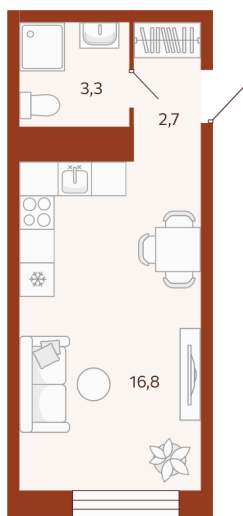

# Студия 22.82 м<sup>2</sup>

Отсканируйте QR-код и  
смотрите на сайте  
мойноватор.рф

СТ  
22,8 м<sup>2</sup>

~~4 460 000 руб.~~

4 014 000 руб.

В ипотеку от 12 687 руб.

Скидка 10% на все квартиры ГП 2

Первый взнос от 500 000 ₽

вид во двор

Кухня-гостиная

Этаж

4

Секция

ГП2 - 7 секция

Сдача

2 кв. 2026

# На этаже 4

Студия 22.82 м<sup>2</sup>

ГП - 2 | 7 парадная | 3-5 этаж

↓ ВИД ВО ДВОР ↓

04.05.2026 16:17 (Мск)

Не является публичной офертой, цена может быть скорректирована. Информация взята с сайта «мойноватор.рф»