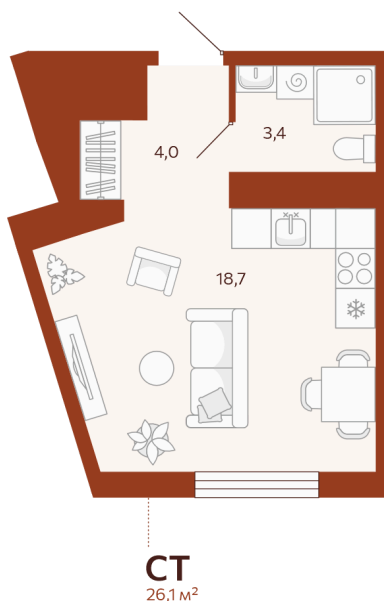

Номер: 282

Студия 26.05 м²

Отсканируйте QR-код и
смотрите на сайте
мойноватор.рф

~~4 800 000 руб.~~

4 320 000 руб.

В ипотеку от 13 654 руб.

Скидка 10% на все квартиры в ГП 1

Первый взнос от 500 000 Р

вид во двор

Кухня-гостиная

Этаж

3

Секция

ГП1 - 6 секция

Сдача

2 кв. 2026

04.05.2026 17:44 (Мск)

Не является публичной офертой, цена может быть скорректирована. Информация взята с сайта «мойноватор.рф»

На этаже 3

Студия 26.05 м²

ГП-1 | 6 секция | 4 парадная | 2-5 этаж

04.05.2026 17:44 (Мск)