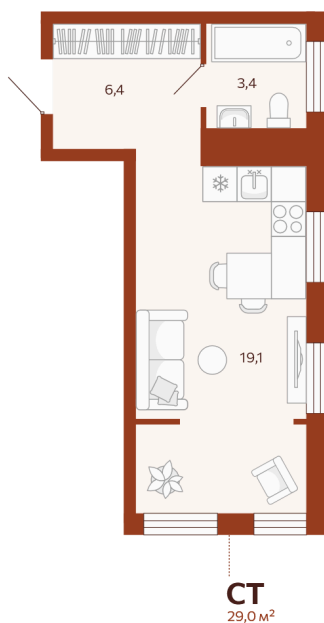

Номер: 35

Студия 28.95 м²

Отсканируйте QR-код и
смотрите на сайте
мойноватор.рф

~~5 260 000 руб.~~

4 734 000 руб.

В ипотеку от 14 963 руб.

Скидка 10% на все квартиры в ГП1

Первый взнос от 500 000 Р

Монтажников

Кухня-гостиная

Этаж

6

Секция

ГП1 - 2 секция

Сдача

2 кв. 2026

04.05.2026 14:42 (Мск)

Не является публичной офертой, цена может быть скорректирована. Информация взята с сайта «мойноватор.рф»

На этаже 6

Студия 28.95 м²

ГП - 1 | 2 секция | 1 парадная | 4, 6, 8, 10 этаж

↑ ВИД ВО ДВОР ↑

04.05.2026 14:42 (Мск)

Не является публичной офертой, цена может быть скорректирована. Информация взята с сайта «мойноватор.рф»

Студия 28.95 м²

04.05.2026 14:42 (Мск)

Не является публичной офертой, цена может быть скорректирована. Информация взята с сайта «мойноватор.рф»