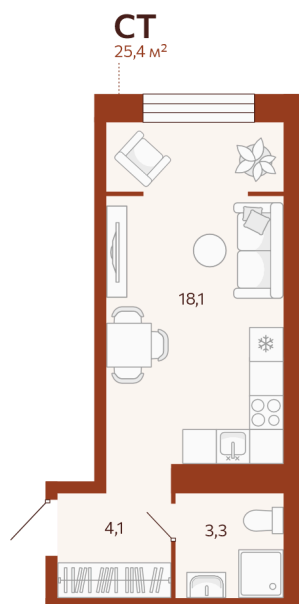

Номер: 193

Студия 25.44 м²

Отсканируйте QR-код и
смотрите на сайте
мойноватор.рф

~~4 660 000 руб.~~

4 194 000 руб.

В ипотеку от 13 256 руб.

Скидка 10% на все квартиры ГП 2

Первый взнос от 500 000 ₽

Не является публичной офертой, цена может быть скорректирована. Информация взята с сайта «мойноватор.рф»

На этаже 3

Студия 25.44 м²

ГП-2 | 6 парадная | 3-11 этаж

04.05.2026 16:20 (Мск)

Не является публичной офертой, цена может быть скорректирована. Информация взята с сайта «мойноватор.рф»