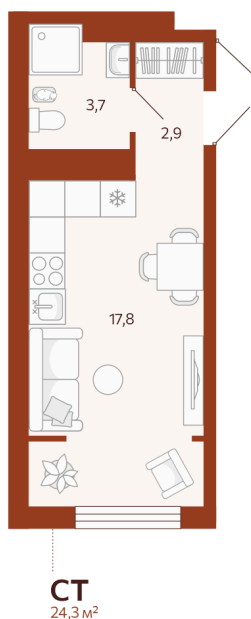

Номер: 123

Студия 24.25 м²

Отсканируйте QR-код и
смотрите на сайте
мойноватор.рф

~~4 490 000 руб.~~

4 041 000 руб.

В ипотеку от 12 772 руб.

Скидка 10% на все квартиры в ГП 1

Первый взнос от 500 000 Р

Монтажников

Кухня-гостиная

Этаж

5

Секция

ГП1 - 3 секция

Сдача

2 кв. 2026

04.05.2026 15:53 (Мск)

Не является публичной офертой, цена может быть скорректирована. Информация взята с сайта «мойноватор.рф»

На этаже 5

Студия 24.25 м²

ГП - 1 | 3 секция | 2 парадная | 3-9 этаж

↑ ВИД ВО ДВОР ↑