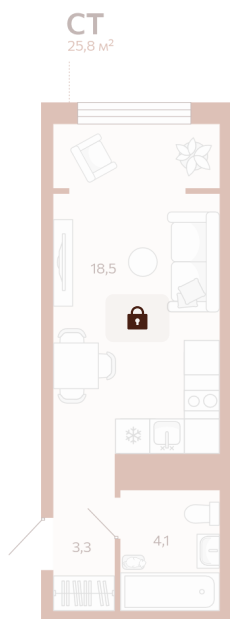

Номер: 190

Студия 25.79 м²

Отсканируйте QR-код и
смотрите на сайте
мойноватор.рф

0 руб.

Цена по запросу

вид во двор

Кухня-гостиная

Этаж	4	Секция	ГП1 - 4 секция
Сдача	2 кв. 2026		

19.06.2026 00:46 (Мск)

Не является публичной офертой, цена может быть скорректирована.
Информация взята с сайта «мойноватор.рф».

На этаже 4

Студия 25.79 м²

ГП-1 | 4 секция | 3 парадная | 3-5 этаж

19.06.2026 00:46 (Мск)