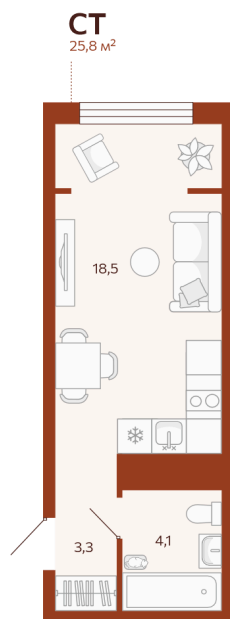

# Студия 25.79 м<sup>2</sup>

Отсканируйте QR-код и  
смотрите на сайте  
мойноватор.рф

~~4 720 000 руб.~~

4 248 000 руб.

В ипотеку от 13 427 руб.

Скидка 10% на все квартиры в ГП 1

Первый взнос от 500 000 Р

вид во двор

Кухня-гостиная

Этаж	4	Секция	ГП1 - 4 секция
Сдача	2 кв. 2026		

04.05.2026 15:52 (Мск)

Не является публичной офертой, цена может быть скорректирована. Информация взята с сайта «мойноватор.рф»

# На этаже 4

Студия 25.79 м<sup>2</sup>

ГП-1 | 4 секция | 3 парадная | 3-5 этаж

04.05.2026 15:52 (Мск)

Не является публичной офертой, цена может быть скорректирована. Информация взята с сайта «мойноватор.рф»