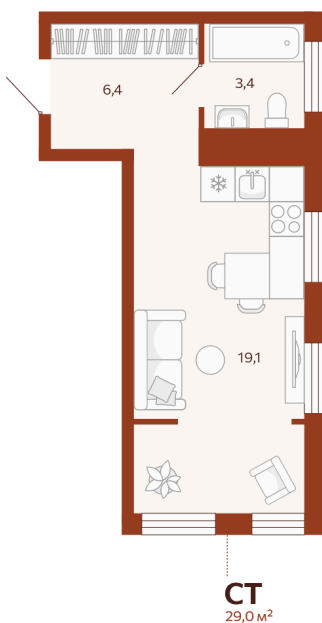

Номер: 14

Студия 28.95 м²

Отсканируйте QR-код и
смотрите на сайте
мойноватор.рф

~~5 260 000 руб.~~

4 734 000 руб.

В ипотеку от 14 963 руб.

Скидка 10% на все квартиры в ГП1

Первый взнос от 500 000 Р

Монтажников

Кухня-гостиная

Этаж

3

Секция

ГП1 - 2 секция

Сдача

2 кв. 2026

04.05.2026 18:52 (Мск)

Не является публичной офертой, цена может быть скорректирована. Информация взята с сайта «мойноватор.рф»

На этаже 3

Студия 28.95 м²

ГП - 1 | 2 секция | 1 парадная | 3, 5, 7, 9 этаж

↑ ВИД ВО ДВОР ↑