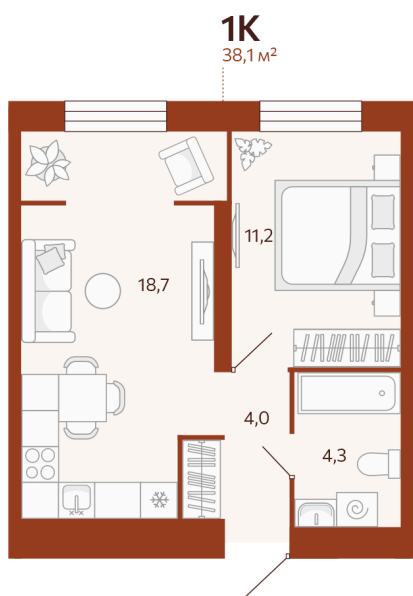

Номер: 105

Отсканируйте QR-код и
смотрите на сайте
мойноватор.рф

1 комнатная 38.14 м²

~~6 840 000 руб.~~

6 156 000 руб.

В ипотеку от 19 457 руб.

Скидка 10% на все квартиры ГП 2

пешеходный бульвар

Кухня-гостиная

Этаж

13

Секция

ГП2 - 2 секция

Сдача

2 кв. 2026

04.05.2026 14:57 (Мск)

Не является публичной офертой, цена может быть скорректирована. Информация взята с сайта «мойноватор.рф»

На этаже 13

1 комнатная 38.14 м²

ГП - 2 | 2 парадная | 9, 11, 13 этаж

↓ ВИД ВО ДВОР ↓

04.05.2026 14:57 (Мск)