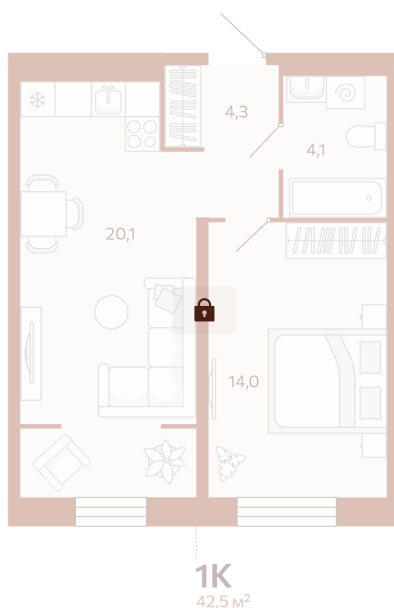

Номер: 154

Отсканируйте QR-код и
смотрите на сайте
мойноватор.рф

1 комнатная 42.49 м²

~~7 300 000 руб.~~

6 570 000 руб.

В ипотеку от 20 765 руб.

Скидка 10% на все квартиры ГП 2

железная дорога

Кухня-гостиная

Этаж 6

Секция ГП2 - 4 секция

Сдача 2 кв. 2026

04.05.2026 14:54 (Мск)

Не является публичной офертой, цена может быть скорректирована. Информация взята с сайта «мойноватор.рф»

На этаже 6

1 комнатная 42.49 м²

ГП-2 | 4 парадная | 2-8 этаж

↑ ВИД ВО ДВОР |

04.05.2026 14:54 (Мск)

Не является публичной офертой, цена может быть скорректирована. Информация взята с сайта «мойноватор.рф»

1 комнатная 42.49 м²

04.05.2026 14:54 (Мск)