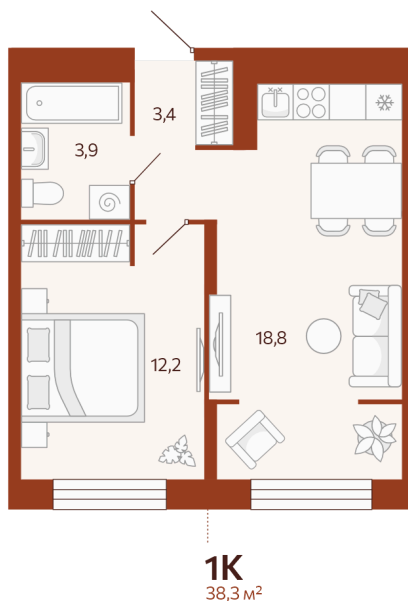

Номер: 261

Отсканируйте QR-код и
смотрите на сайте
мойноватор.рф

1 комнатная 38.29 м²

~~6 850 000 руб.~~

6 165 000 руб.

В ипотеку от 19 485 руб.

Скидка 10% на все квартиры ГП 2

вид во двор

Кухня-гостиная

Этаж

9

Секция

ГП2 - 6 секция

Сдача

2 кв. 2026

04.05.2026 17:26 (Мск)

Не является публичной офертой, цена может быть скорректирована. Информация взята с сайта «мойноватор.рф»

На этаже 9

1 комнатная 38.29 м²

ГП-2 | 6 парадная | 3-11 этаж

04.05.2026 17:26 (Мск)

Не является публичной офертой, цена может быть скорректирована. Информация взята с сайта «мойноватор.рф»