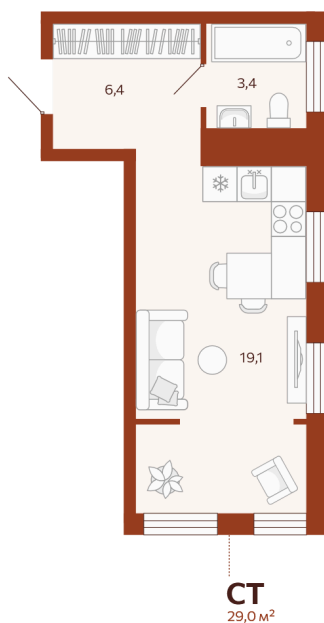

Номер: 49

Студия 28.95 м²

Отсканируйте QR-код и
смотрите на сайте
мойноватор.рф

~~5 260 000 руб.~~

4 734 000 руб.

В ипотеку от 14 963 руб.

Скидка 10% на все квартиры в ГП1

Первый взнос от 500 000 Р

Монтажников

Кухня-гостиная

Этаж

8

Секция

ГП1 - 2 секция

Сдача

2 кв. 2026

04.05.2026 17:32 (Мск)

Не является публичной офертой, цена может быть скорректирована. Информация взята с сайта «мойноватор.рф»

На этаже 8

Студия 28.95 м²

ГП - 1 | 2 секция | 1 парадная | 4, 6, 8, 10 этаж

↑ ВИД ВО ДВОР ↑

04.05.2026 17:32 (Мск)

Не является публичной офертой, цена может быть скорректирована. Информация взята с сайта «мойноватор.рф»

Студия 28.95 м²

04.05.2026 17:32 (Мск)

Не является публичной офертой, цена может быть скорректирована. Информация взята с сайта «мойноватор.рф»