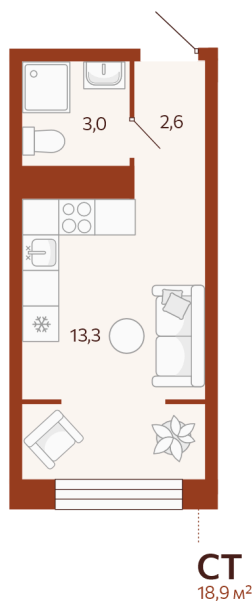

Номер: 229

Студия 18.87 м²

Отсканируйте QR-код и
смотрите на сайте
мойноватор.рф

~~3 900 000 руб.~~

3 510 000 руб.

В ипотеку от 11 094 руб.

Скидка 10% на все квартиры ГП 2

Первый взнос от 500 000 ₽

вид во двор

Кухня-гостиная

Этаж

6

Секция

ГП2 - 6 секция

Сдача

2 кв. 2026

04.05.2026 17:42 (Мск)

Не является публичной офертой, цена может быть скорректирована. Информация взята с сайта «мойноватор.рф»

На этаже 6

Студия 18.87 м²

ГП-2 | 6 парадная | 3-11 этаж

04.05.2026 17:42 (Мск)