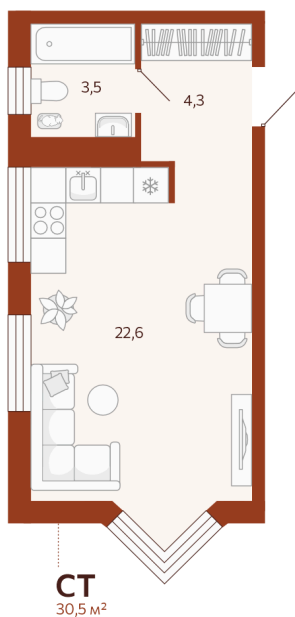

Номер: 274

Студия 30.45 м²

Отсканируйте QR-код и
смотрите на сайте
мойноватор.рф

~~5 350 000 руб.~~

4 815 000 руб.

В ипотеку от 15 219 руб.

Скидка 10% на все квартиры в ГП1

Первый взнос от 500 000 Р

вид во двор

Кухня-гостиная

Этаж

3

Секция

ГП1 - 6 секция

Сдача

2 кв. 2026

04.05.2026 17:58 (Мск)

Не является публичной офертой, цена может быть скорректирована. Информация взята с сайта «мойноватор.рф»

На этаже 3

Студия 30.45 м²

ГП-1 | 6 секция | 4 парадная | 2-5 этаж

04.05.2026 17:58 (Мск)