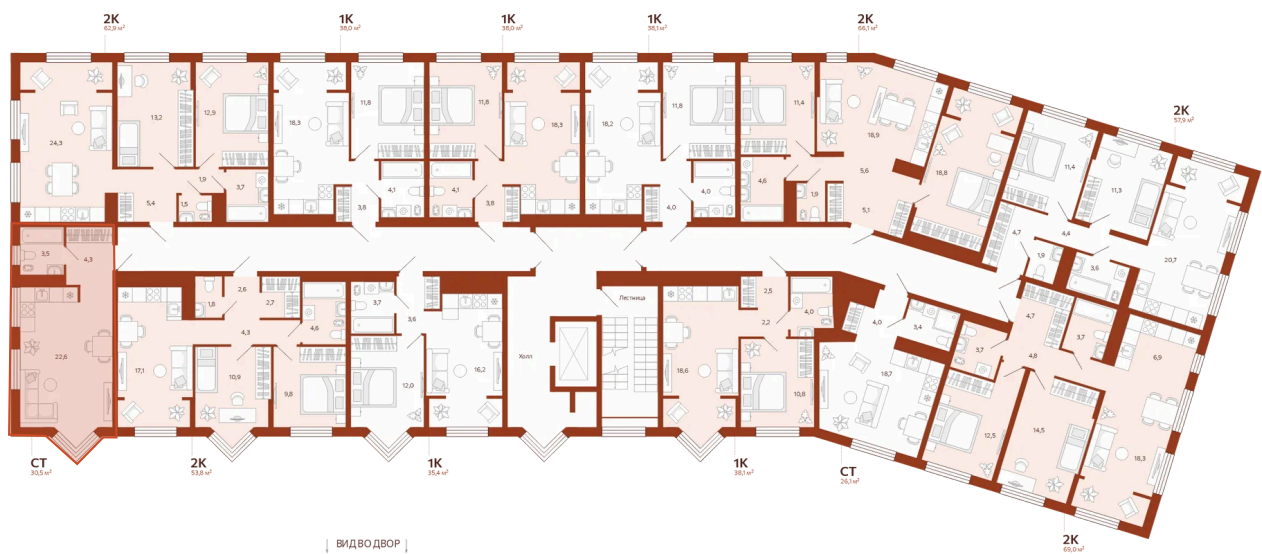

вид во двор

Кухня-гостиная

Этаж

3

Секция

ГП1 - 6 секция

Сдача

2 кв. 2026

04.05.2026 17:58 (Мск)

Не является публичной офертой, цена может быть скорректирована. Информация взята с сайта «мойноватор.рф»

На этаже 3

Студия 30.45 м²

ГП-1 | 6 секция | 4 парадная | 2-5 этаж

04.05.2026 17:58 (Мск)