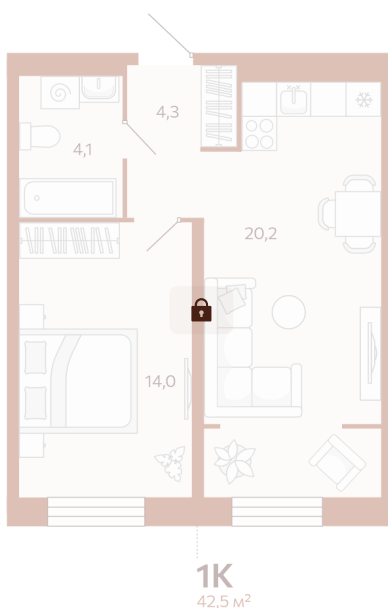

Номер: 146

Отсканируйте QR-код и
смотрите на сайте
мойноватор.рф

1 комнатная 42.54 м²

0 руб.

Цена по запросу

В ипотеку от 20 765 руб.

Скидка 10% на все квартиры ГП 2

железная дорога

Кухня-гостиная

Этаж

5

Секция

ГП2 - 4 секция

Сдача

2 кв. 2026

04.05.2026 17:41 (Мск)

Не является публичной офертой, цена может быть скорректирована. Информация взята с сайта «мойноватор.рф»

На этаже 5

1 комнатная 42.54 м²

ГП-2 | 4 парадная | 2-8 этаж

↑ ВИД ВО ДВОР |

04.05.2026 17:41 (Мск)

Не является публичной офертой, цена может быть скорректирована. Информация взята с сайта «мойноватор.рф»