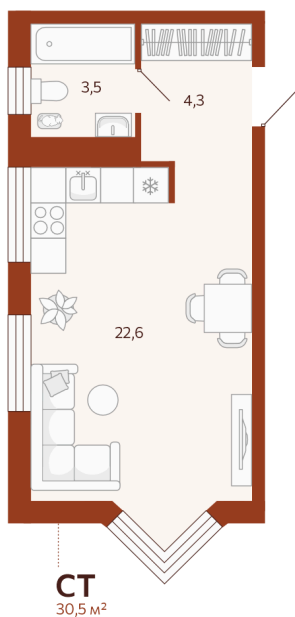

# Студия 30.45 м<sup>2</sup>

Отсканируйте QR-код и  
смотрите на сайте  
мойноватор.рф

~~5 250 000 руб.~~

4 725 000 руб.

В ипотеку от 14 934 руб.

Скидка 10% на все квартиры в ГП 1

Первый взнос от 500 000 Р

вид во двор

Кухня-гостиная

Этаж

2

Секция

ГП1 - 6 секция

Сдача

2 кв. 2026

04.05.2026 17:40 (Мск)

# На этаже 2

Студия 30.45 м<sup>2</sup>

ГП-1 | 6 секция | 4 парадная | 2-5 этаж

ВИДВО ДВОР

04.05.2026 17:40 (Мск)

Не является публичной офертой, цена может быть скорректирована. Информация взята с сайта «мойноватор.рф»