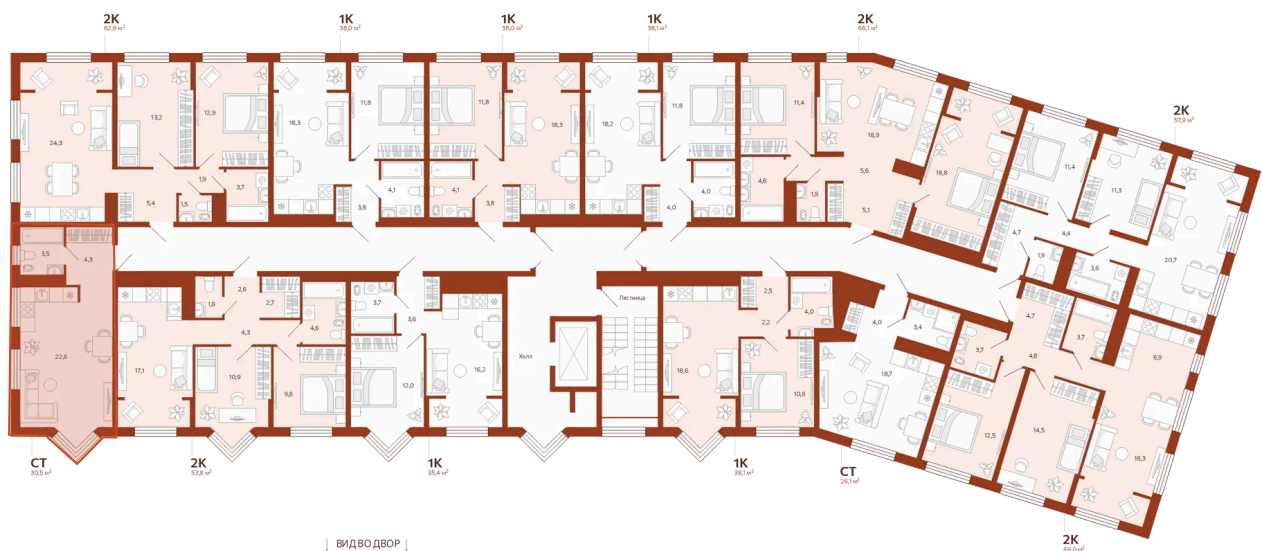

Кухня-гостиная

Этаж

2

Секция

ГП1 - 6 секция

Сдача

2 кв. 2026

04.05.2026 17:40 (Мск)

# На этаже 2

Студия 30.45 м<sup>2</sup>

ГП-1 | 6 секция | 4 парадная | 2-5 этаж

ВИДВО ДВОР

04.05.2026 17:40 (Мск)

Не является публичной офертой, цена может быть скорректирована. Информация взята с сайта «мойноватор.рф»