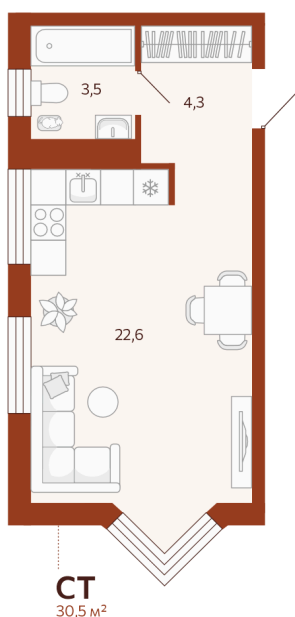

Номер: 262

Студия 30.45 м²

Отсканируйте QR-код и
смотрите на сайте
мойноватор.рф

~~5 250 000 руб.~~

4 725 000 руб.

В ипотеку от 11 184 руб.

вид во двор

Кухня-гостиная

Этаж

2

Секция

ГП1 - 6 секция

Сдача

2 кв. 2026

19.06.2026 00:45 (Мск)

Не является публичной офертой, цена может быть скорректирована.
Информация взята с сайта «мойноватор.рф».

На этаже 2

Студия 30.45 м²

ГП-1 | 6 секция | 4 парадная | 2-5 этаж

19.06.2026 00:45 (Мск)

Не является публичной офертой, цена может быть скорректирована.
Информация взята с сайта «мойноватор.рф».

Студия 30.45 м²