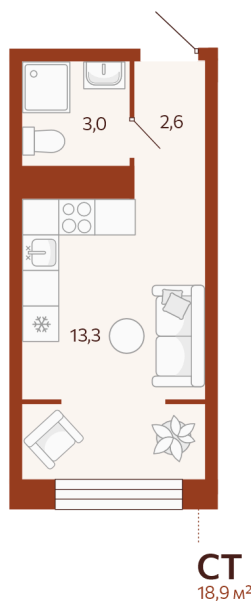

Номер: 251

Студия 18.87 м²

Отсканируйте QR-код и
смотрите на сайте
мойноватор.рф

~~3 900 000 руб.~~

3 510 000 руб.

В ипотеку от 11 094 руб.

Скидка 10% на все квартиры ГП 2

Первый взнос от 500 000 ₽

вид во двор

Кухня-гостиная

Этаж

8

Секция

ГП2 - 6 секция

Сдача

2 кв. 2026

04.05.2026 18:05 (Мск)

Не является публичной офертой, цена может быть скорректирована. Информация взята с сайта «мойноватор.рф»

На этаже 8

Студия 18.87 м²

ГП-2 | 6 парадная | 3-11 этаж

04.05.2026 18:05 (Мск)