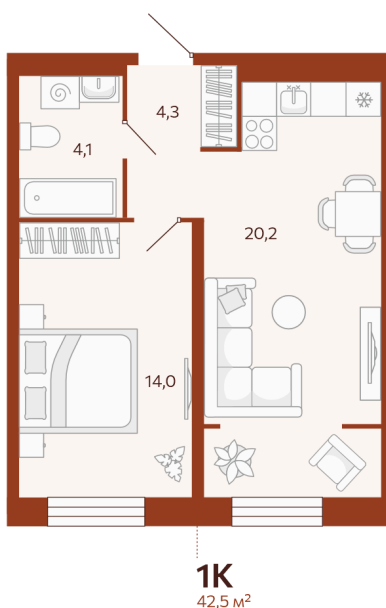

Номер: 167

Отсканируйте QR-код и
смотрите на сайте
мойноватор.рф

1 комнатная 42.54 м²

~~7 300 000 руб.~~

6 570 000 руб.

В ипотеку от 20 765 руб.

Скидка 10% на все квартиры ГП 2

железная дорога

Кухня-гостиная

Этаж 8

Секция ГП2 - 4 секция

Сдача 2 кв. 2026

04.05.2026 18:52 (Мск)

Не является публичной офертой, цена может быть скорректирована. Информация взята с сайта «мойноватор.рф»

На этаже 8

1 комнатная 42.54 м²

ГП-2 | 4 парадная | 2-8 этаж

↑ ВИД ВО ДВОР |

04.05.2026 18:52 (Мск)

Не является публичной офертой, цена может быть скорректирована. Информация взята с сайта «мойноватор.рф»

1 комнатная 42.54 м²

04.05.2026 18:52 (Мск)