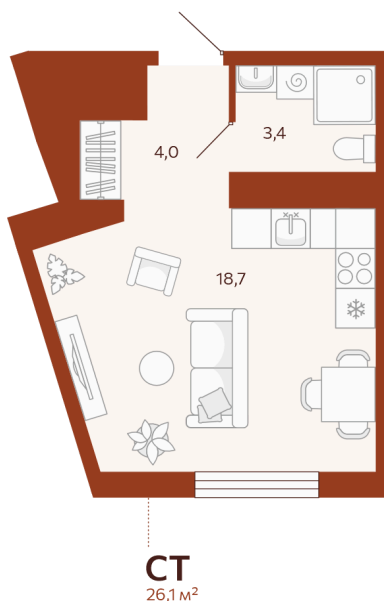

Номер: 270

Студия 26.05 м²

Отсканируйте QR-код и
смотрите на сайте
мойноватор.рф

~~4 700 000 руб.~~

4 230 000 руб.

В ипотеку от 13 370 руб.

Скидка 10% на все квартиры в ГП 1

Первый взнос от 500 000 Р

вид во двор

Кухня-гостиная

Этаж

2

Секция

ГП1 - 6 секция

Сдача

2 кв. 2026

04.05.2026 17:34 (Мск)

Не является публичной офертой, цена может быть скорректирована. Информация взята с сайта «мойноватор.рф»

На этаже 2

Студия 26.05 м²

ГП-1 | 6 секция | 4 парадная | 2-5 этаж

04.05.2026 17:34 (Мск)