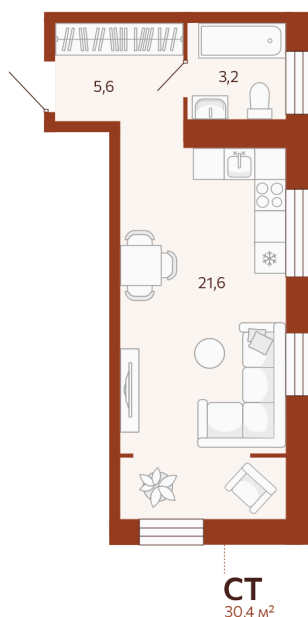

Номер: 138

Студия 30.43 м²

Отсканируйте QR-код и
смотрите на сайте
мойноватор.рф

~~5 350 000 руб.~~

4 815 000 руб.

В ипотеку от 11 397 руб.

железная дорога

Кухня-гостиная

Этаж

4

Секция

ГП2 - 4 секция

Сдача

2 кв. 2026

28.06.2026 00:14 (Мск)

Не является публичной офертой, цена может быть скорректирована.
Информация взята с сайта «мойноватор.рф».

На этаже 4

Студия 30.43 м²

ГП-2 | 4 парадная | 2-8 этаж

↑ ВИД ВО ДВОР |

28.06.2026 00:14 (Мск)

Не является публичной офертой, цена может быть скорректирована.
Информация взята с сайта «мойноватор.рф».

Студия 30.43 м²