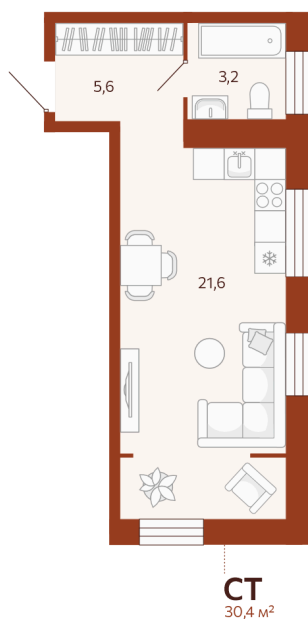

Номер: 138

Студия 30.43 м²

Отсканируйте QR-код и
смотрите на сайте
мойноватор.рф

~~5 350 000 руб.~~

4 815 000 руб.

В ипотеку от 16 910 руб.

Акция: Выгода до 1.9 млн. рублей

железная дорога

Кухня-гостиная

Этаж 4

Секция ГП2 - 4 секция

Сдача 2 кв. 2026

12.05.2026 19:45 (Мск)

Не является публичной офертой, цена может быть скорректирована. Информация взята с сайта «мойноватор.рф»

На этаже 4

Студия 30.43 м²

ГП-2 | 4 парадная | 2-8 этаж

↑ ВИД ВО ДВОР |

12.05.2026 19:45 (Мск)

Не является публичной офертой, цена может быть скорректирована. Информация взята с сайта «мойноватор.рф»

Студия 30.43 м²

12.05.2026 19:45 (Мск)