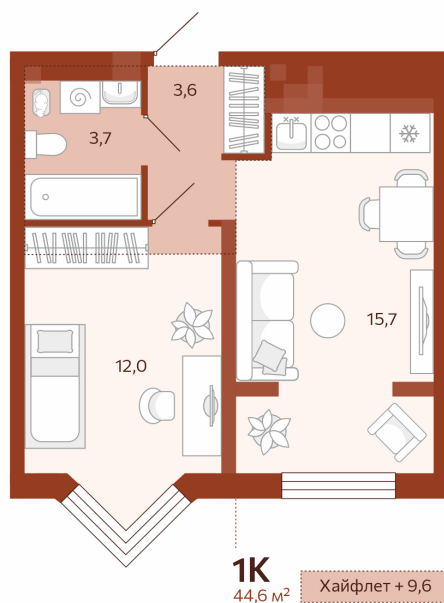

Номер: 251

Отсканируйте QR-код и
смотрите на сайте
мойноватор.рф

1 комнатная 35.02 м²

~~7 400 000 руб.~~

6 660 000 руб.

В ипотеку от 21 050 руб.

Скидка 10% на все квартиры в ГП 1

Высокие потолки

Хайфлэт

Двухуровневая

Кухня-гостиная

Этаж

1

Секция

ГП1 - 6 секция

Сдача

2 кв. 2026

04.05.2026 17:47 (Мск)

Не является публичной офертой, цена может быть скорректирована. Информация взята с сайта «мойноватор.рф»

На этаже 1

1 комнатная 35.02 м²

ГП-1 | 6 секция | 4 парадная | 1 этаж