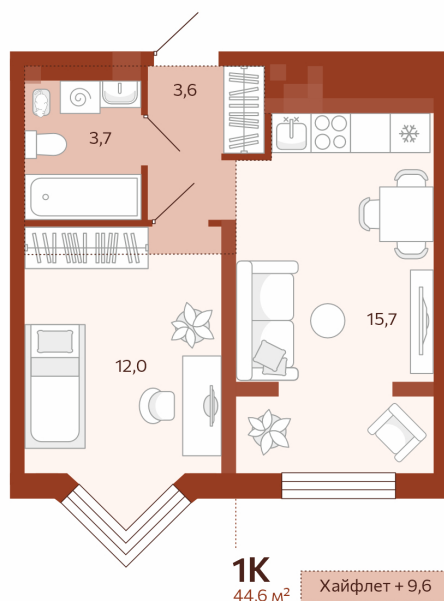

Номер: 251

Отсканируйте QR-код и
смотрите на сайте
мойноватор.рф

1 комнатная 35.02 м²

~~7 400 000 руб.~~

6 660 000 руб.

В ипотеку от 15 763 руб.

Высокие потолки

Хайфлэт

Двухуровневая

Кухня-гостиная

Этаж 1

Секция ГП1 - 6 секция

Сдача 2 кв. 2026

19.06.2026 00:01 (Мск)

Не является публичной офертой, цена может быть скорректирована.
Информация взята с сайта «мойноватор.рф».

На этаже 1

1 комнатная 35.02 м²

ГП-1 | 6 секция | 4 парадная | 1 этаж

19.06.2026 00:01 (Мск)

Не является публичной офертой, цена может быть скорректирована.
Информация взята с сайта «мойноватор.рф».

1 комнатная 35.02 м²