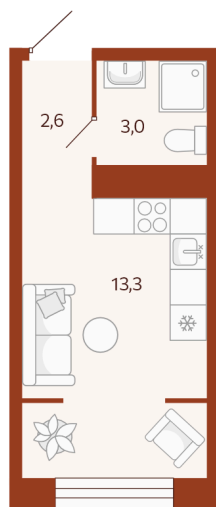

Номер: 186

Студия 18.87 м²

Отсканируйте QR-код и
смотрите на сайте
мойноватор.рф

СТ
18,9 м²

~~3 800 000 руб.~~

3 420 000 руб.

В ипотеку от 10 810 руб.

Скидка 10% на все квартиры ГП 2

Первый взнос от 500 000 ₽

вид во двор

Кухня-гостиная

Этаж

2

Секция

ГП2 - 6 секция

Сдача

2 кв. 2026

04.05.2026 14:40 (Мск)

Не является публичной офертой, цена может быть скорректирована. Информация взята с сайта «мойноватор.рф»

На этаже 2

Студия 18.87 м²

ГП-2 | 6 парадная | 2 этаж

04.05.2026 14:40 (Мск)