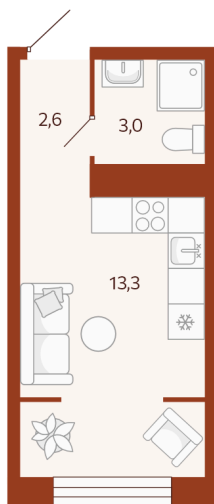

Номер: 186

Студия 18.87 м²

Отсканируйте QR-код и
смотрите на сайте
мойноватор.рф

СТ
18,9 м²

~~3 800 000 руб.~~

3 420 000 руб.

В ипотеку **от 8 095 руб.**

вид во двор

Кухня-гостиная

Этаж

2

Секция

ГП2 - 6 секция

Сдача

2 кв. 2026

18.06.2026 23:56 (Мск)

Не является публичной офертой, цена может быть скорректирована.
Информация взята с сайта «мойноватор.рф».

На этаже 2

Студия 18.87 м²

ГП-2 | 6 парадная | 2 этаж

| ВИД ВО ДВОР |

18.06.2026 23:56 (Мск)

Не является публичной офертой, цена может быть скорректирована.
Информация взята с сайта «мойноватор.рф».