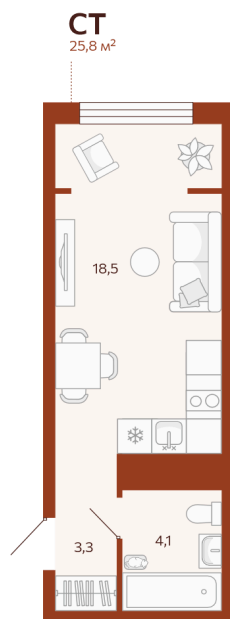

# Студия 25.79 м<sup>2</sup>

Отсканируйте QR-код и  
смотрите на сайте  
мойноватор.рф

~~4 720 000 руб.~~

4 248 000 руб.

В ипотеку от 13 427 руб.

Скидка 10% на все квартиры в ГП 1

Первый взнос от 500 000 Р

вид во двор

# На этаже 7

Студия 25.79 м<sup>2</sup>

ГП-1 | 4 секция | 3 парадная | 6-9 этаж

04.05.2026 14:43 (Мск)

Не является публичной офертой, цена может быть скорректирована. Информация взята с сайта «мойноватор.рф»