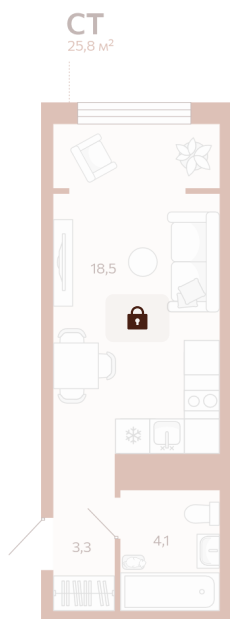

# Студия 25.79 м<sup>2</sup>

Отсканируйте QR-код и  
смотрите на сайте  
мойноватор.рф

0 руб.

## Цена по запросу

вид во двор

Кухня-гостиная

Этаж	7	Секция	ГП1 - 4 секция
Сдача	2 кв. 2026		

19.06.2026 00:56 (Мск)

Не является публичной офертой, цена может быть скорректирована.  
Информация взята с сайта «мойноватор.рф».

# На этаже 7

Студия 25.79 м<sup>2</sup>

ГП-1 | 4 секция | 3 парадная | 6-9 этаж

19.06.2026 00:56 (Мск)

Не является публичной офертой, цена может быть скорректирована.  
Информация взята с сайта «мойноватор.рф».