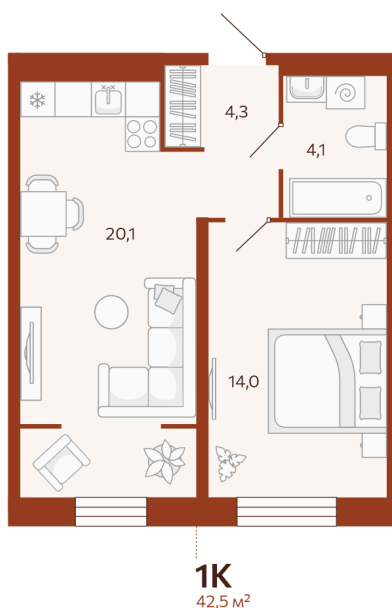

# 1 комнатная 42.49 м<sup>2</sup>

~~7 250 000 руб.~~

6 525 000 руб.

В ипотеку от 20 623 руб.

Скидка 10% на все квартиры ГП 2

железная дорога

Кухня-гостиная

Этаж 2

# На этаже 2

1 комнатная 42.49 м<sup>2</sup>

ГП-2 | 4 парадная | 2-8 этаж

↑ ВИД ВО ДВОР |

04.05.2026 14:40 (Мск)

Не является публичной офертой, цена может быть скорректирована. Информация взята с сайта «мойноватор.рф»