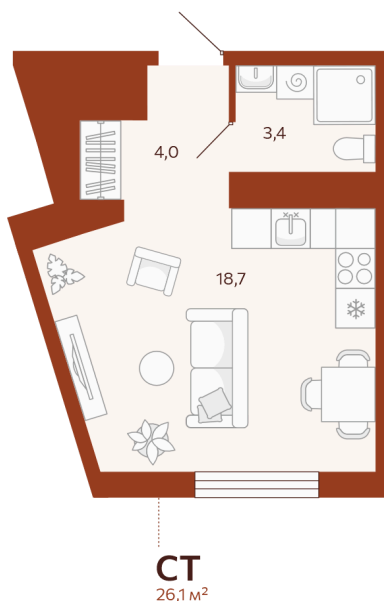

# Студия 26.05 м<sup>2</sup>

Отсканируйте QR-код и  
смотрите на сайте  
мойноватор.рф

~~4 800 000 руб.~~

4 320 000 руб.

В ипотеку от 13 654 руб.

Скидка 10% на все квартиры в ГП 1

Первый взнос от 500 000 Р

Кухня-гостиная

# На этаже 6

Студия 26.05 м<sup>2</sup>

ГП-1 | 6 секция | 4 парадная | 6 этаж

ВИДВО ДВОР

04.05.2026 16:05 (Мск)

Не является публичной офертой, цена может быть скорректирована. Информация взята с сайта «мойноватор.рф»