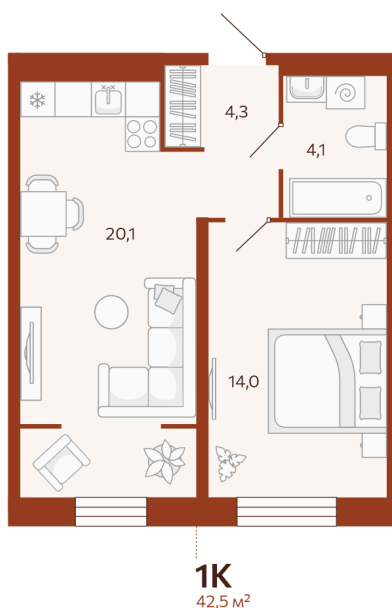

Номер: 161

Отсканируйте QR-код и
смотрите на сайте
мойноватор.рф

1 комнатная 42.49 м²

~~7 300 000 руб.~~

6 570 000 руб.

В ипотеку от 20 765 руб.

Скидка 10% на все квартиры ГП 2

железная дорога

Кухня-гостиная

Этаж

7

Секция

ГП2 - 4 секция

Сдача

2 кв. 2026

04.05.2026 17:38 (Мск)

Не является публичной офертой, цена может быть скорректирована. Информация взята с сайта «мойноватор.рф»

На этаже 7

1 комнатная 42.49 м²

ГП-2 | 4 парадная | 2-8 этаж

↑ ВИД ВО ДВОР |

04.05.2026 17:38 (Мск)

Не является публичной офертой, цена может быть скорректирована. Информация взята с сайта «мойноватор.рф»