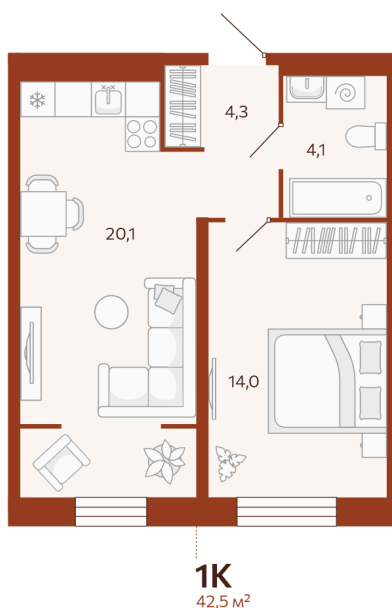

Номер: 140

Отсканируйте QR-код и
смотрите на сайте
мойноватор.рф

1 комнатная 42.49 м²

~~7 300 000 руб.~~

6 570 000 руб.

В ипотеку от 20 765 руб.

Скидка 10% на все квартиры ГП 2

железная дорога

Кухня-гостиная

Этаж

4

Секция

ГП2 - 4 секция

Сдача

2 кв. 2026

04.05.2026 18:54 (Мск)

Не является публичной офертой, цена может быть скорректирована. Информация взята с сайта «мойноватор.рф»

На этаже 4

1 комнатная 42.49 м²

ГП-2 | 4 парадная | 2-8 этаж

↑ ВИД ВО ДВОР |

04.05.2026 18:54 (Мск)

Не является публичной офертой, цена может быть скорректирована. Информация взята с сайта «мойноватор.рф»