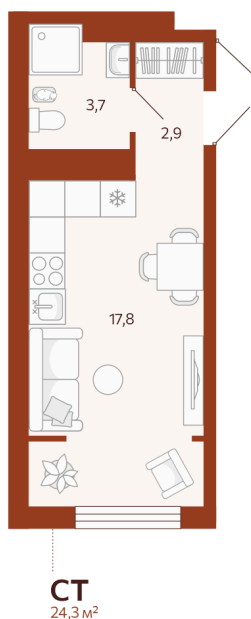

Номер: 132

Студия 24.25 м²

Отсканируйте QR-код и
смотрите на сайте
мойноватор.рф

~~4 490 000 руб.~~

4 041 000 руб.

В ипотеку от 9 565 руб.

Монтажников

Кухня-гостиная

Этаж

6

Секция

ГП1 - 3 секция

Сдача

2 кв. 2026

19.06.2026 00:37 (Мск)

Не является публичной офертой, цена может быть скорректирована.
Информация взята с сайта «мойноватор.рф».

На этаже 6

Студия 24.25 м²

ГП - 1 | 3 секция | 2 парадная | 3-9 этаж

19.06.2026 00:37 (Мск)

Не является публичной офертой, цена может быть скорректирована.
Информация взята с сайта «мойноватор.рф».

Студия 24.25 м²