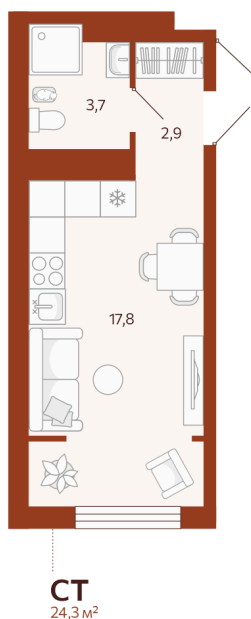

Номер: 132

Студия 24.25 м²

Отсканируйте QR-код и
смотрите на сайте
мойноватор.рф

~~4 490 000 руб.~~

4 041 000 руб.

В ипотеку от 12 772 руб.

Скидка 10% на все квартиры в ГП1

Первый взнос от 500 000 Р

Монтажников

Кухня-гостиная

Этаж

6

Секция

ГП1 - 3 секция

Сдача

2 кв. 2026

04.05.2026 14:46 (Мск)

Не является публичной офертой, цена может быть скорректирована. Информация взята с сайта «мойноватор.рф»

На этаже 6

Студия 24.25 м²

ГП - 1 | 3 секция | 2 парадная | 3-9 этаж

↑ ВИД ВО ДВОР ↑