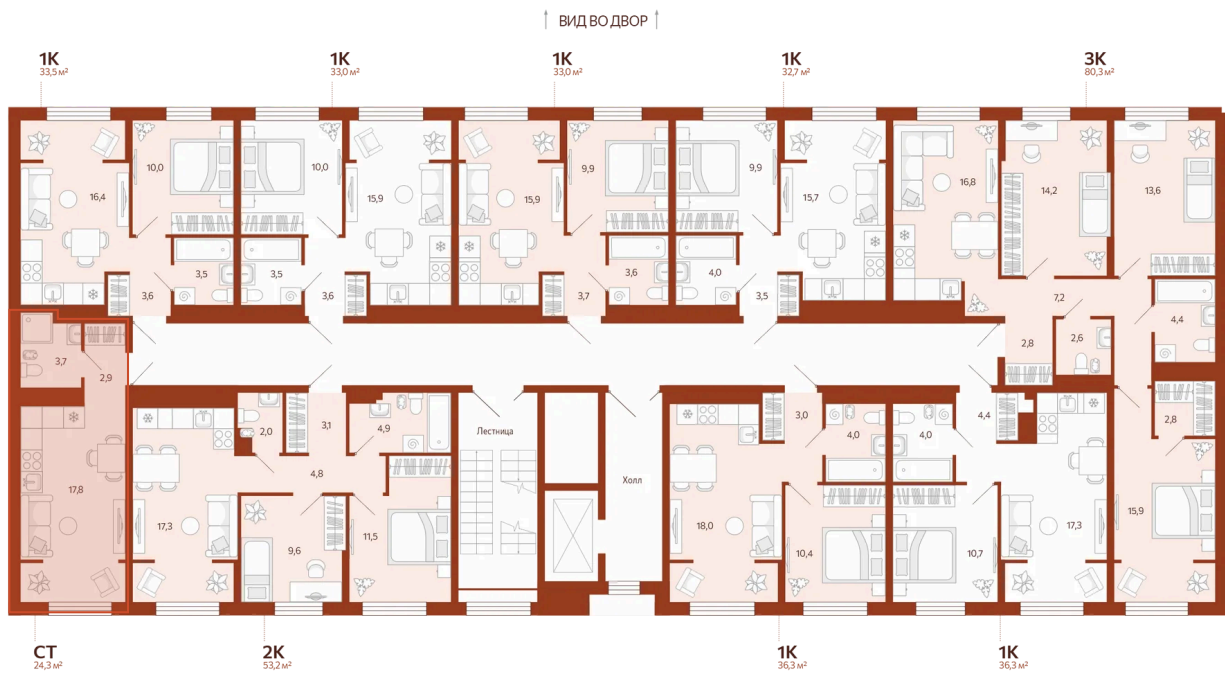

Этаж

6

Секция

ГП1 - 3 секция

Сдача

2 кв. 2026

19.06.2026 00:37 (Мск)

Не является публичной офертой, цена может быть скорректирована.
Информация взята с сайта «мойноватор.рф».

На этаже 6

Студия 24.25 м²

ГП - 1 | 3 секция | 2 парадная | 3-9 этаж

19.06.2026 00:37 (Мск)

Не является публичной офертой, цена может быть скорректирована.
Информация взята с сайта «мойноватор.рф».

Студия 24.25 м²