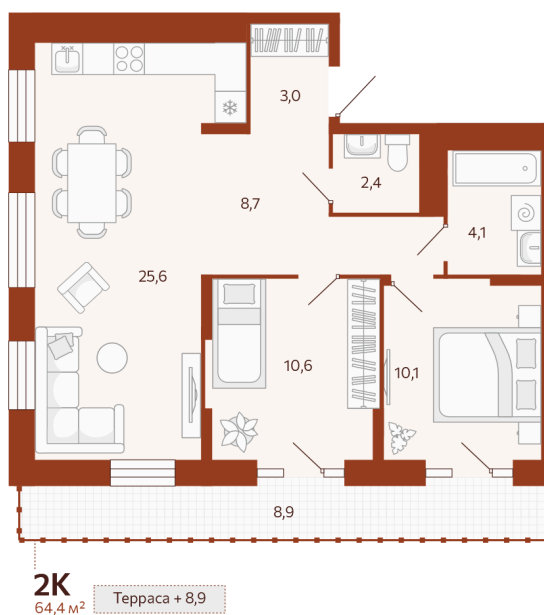

Номер: 175

Отсканируйте QR-код и
смотрите на сайте
мойноватор.рф

2 комнатная 64.39 м²

~~9 900 000 руб.~~

8 910 000 руб.

В ипотеку от 28 161 руб.

Скидка 10% на все квартиры ГП 2

железная дорога

Терраса

Кухня-гостиная

Этаж

9

Секция

ГП2 - 4 секция

Сдача

2 кв. 2026

04.05.2026 17:37 (Мск)

Не является публичной офертой, цена может быть скорректирована. Информация взята с сайта «мойноватор.рф»

На этаже 9

2 комнатная 64.39 м²

ГП - 2 | 4 парадная | 9 этаж

↑ ВИД ВО ДВОР |

04.05.2026 17:37 (Мск)