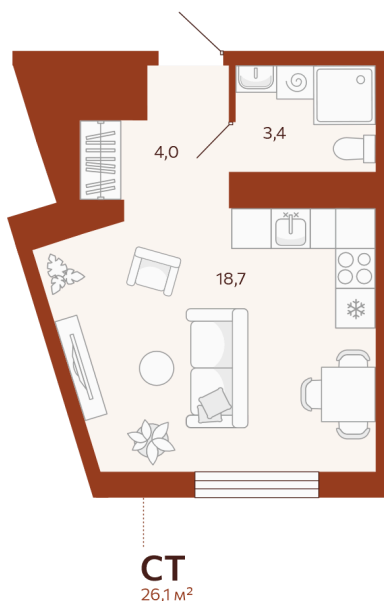

Номер: 342

Студия 26.05 м²

Отсканируйте QR-код и
смотрите на сайте
мойноватор.рф

~~4 800 000 руб.~~

4 320 000 руб.

В ипотеку от 13 654 руб.

Скидка 10% на все квартиры в ГП1

Первый взнос от 500 000 Р

вид во двор

Кухня-гостиная

Этаж

8

Секция

ГП1 - 6 секция

Сдача

2 кв. 2026

04.05.2026 17:47 (Мск)

Не является публичной офертой, цена может быть скорректирована. Информация взята с сайта «мойноватор.рф»

На этаже 8

Студия 26.05 м²

ГП-1 | 6 секция | 4 парадная | 7-8 этаж

04.05.2026 17:47 (Мск)