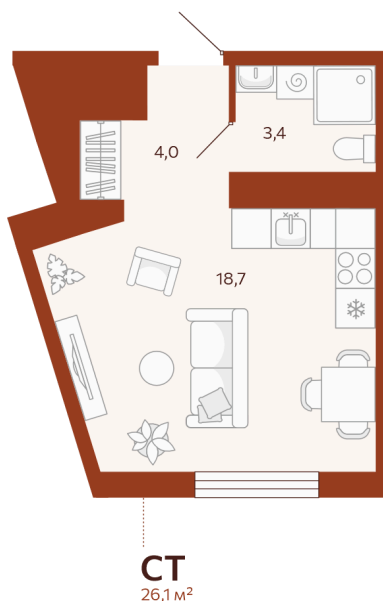

Номер: 342

Студия 26.05 м²

Отсканируйте QR-код и
смотрите на сайте
мойноватор.рф

~~4 800 000 руб.~~

4 320 000 руб.

В ипотеку от 10 225 руб.

вид во двор

Кухня-гостиная

Этаж

8

Секция

ГП1 - 6 секция

Сдача

2 кв. 2026

19.06.2026 00:41 (Мск)

Не является публичной офертой, цена может быть скорректирована.
Информация взята с сайта «мойноватор.рф».

На этаже 8

Студия 26.05 м²

ГП-1 | 6 секция | 4 парадная | 7-8 этаж

19.06.2026 00:41 (Мск)

Не является публичной офертой, цена может быть скорректирована.
Информация взята с сайта «мойноватор.рф».

Студия 26.05 м²