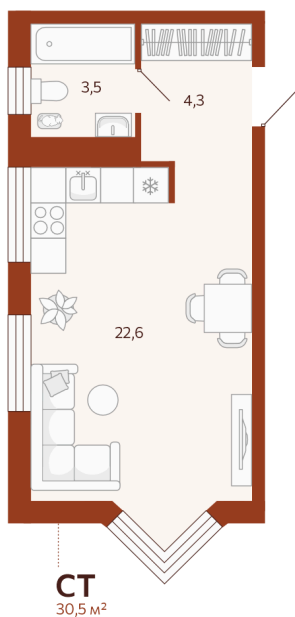

# Студия 30.45 м<sup>2</sup>

Отсканируйте QR-код и  
смотрите на сайте  
мойноватор.рф

~~5 350 000 руб.~~

4 815 000 руб.

В ипотеку от 15 219 руб.

Скидка 10% на все квартиры в ГП1

Первый взнос от 500 000 Р

вид во двор

Кухня-гостиная

Этаж

5

Секция

ГП1 - 6 секция

Сдача

2 кв. 2026

04.05.2026 18:47 (Мск)