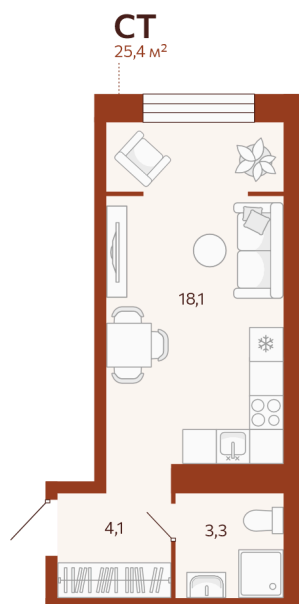

# Студия 25.44 м<sup>2</sup>

Отсканируйте QR-код и  
смотрите на сайте  
мойноватор.рф

~~4 660 000 руб.~~

4 194 000 руб.

В ипотеку от 13 256 руб.

Скидка 10% на все квартиры ГП 2

Монтажников

Кухня-гостиная

# На этаже 10

Студия 25.44 м<sup>2</sup>

ГП-2 | 6 парадная | 3-11 этаж

04.05.2026 16:03 (Мск)

Не является публичной офертой, цена может быть скорректирована. Информация взята с сайта «мойноватор.рф»

Студия 25.44 м<sup>2</sup>