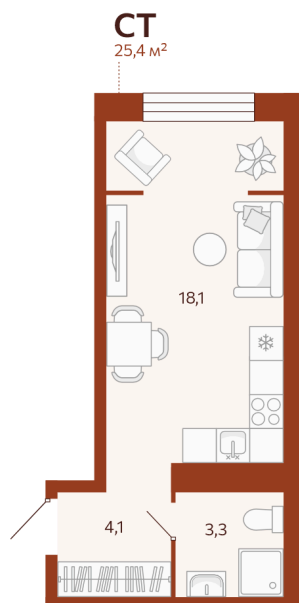

Номер: 270

Студия 25.44 м²

Отсканируйте QR-код и
смотрите на сайте
мойноватор.рф

~~4 660 000 руб.~~

4 194 000 руб.

В ипотеку от 9 927 руб.

Монтажников

Кухня-гостиная

Этаж

10

Секция

ГП2 - 6 секция

Сдача

2 кв. 2026

19.06.2026 00:46 (Мск)

Не является публичной офертой, цена может быть скорректирована.
Информация взята с сайта «мойноватор.рф».

На этаже 10

Студия 25.44 м²

ГП-2 | 6 парадная | 3-11 этаж

| ВИД ВО ДВОР |

19.06.2026 00:46 (Мск)

Не является публичной офертой, цена может быть скорректирована.
Информация взята с сайта «мойноватор.рф».

Студия 25.44 м²